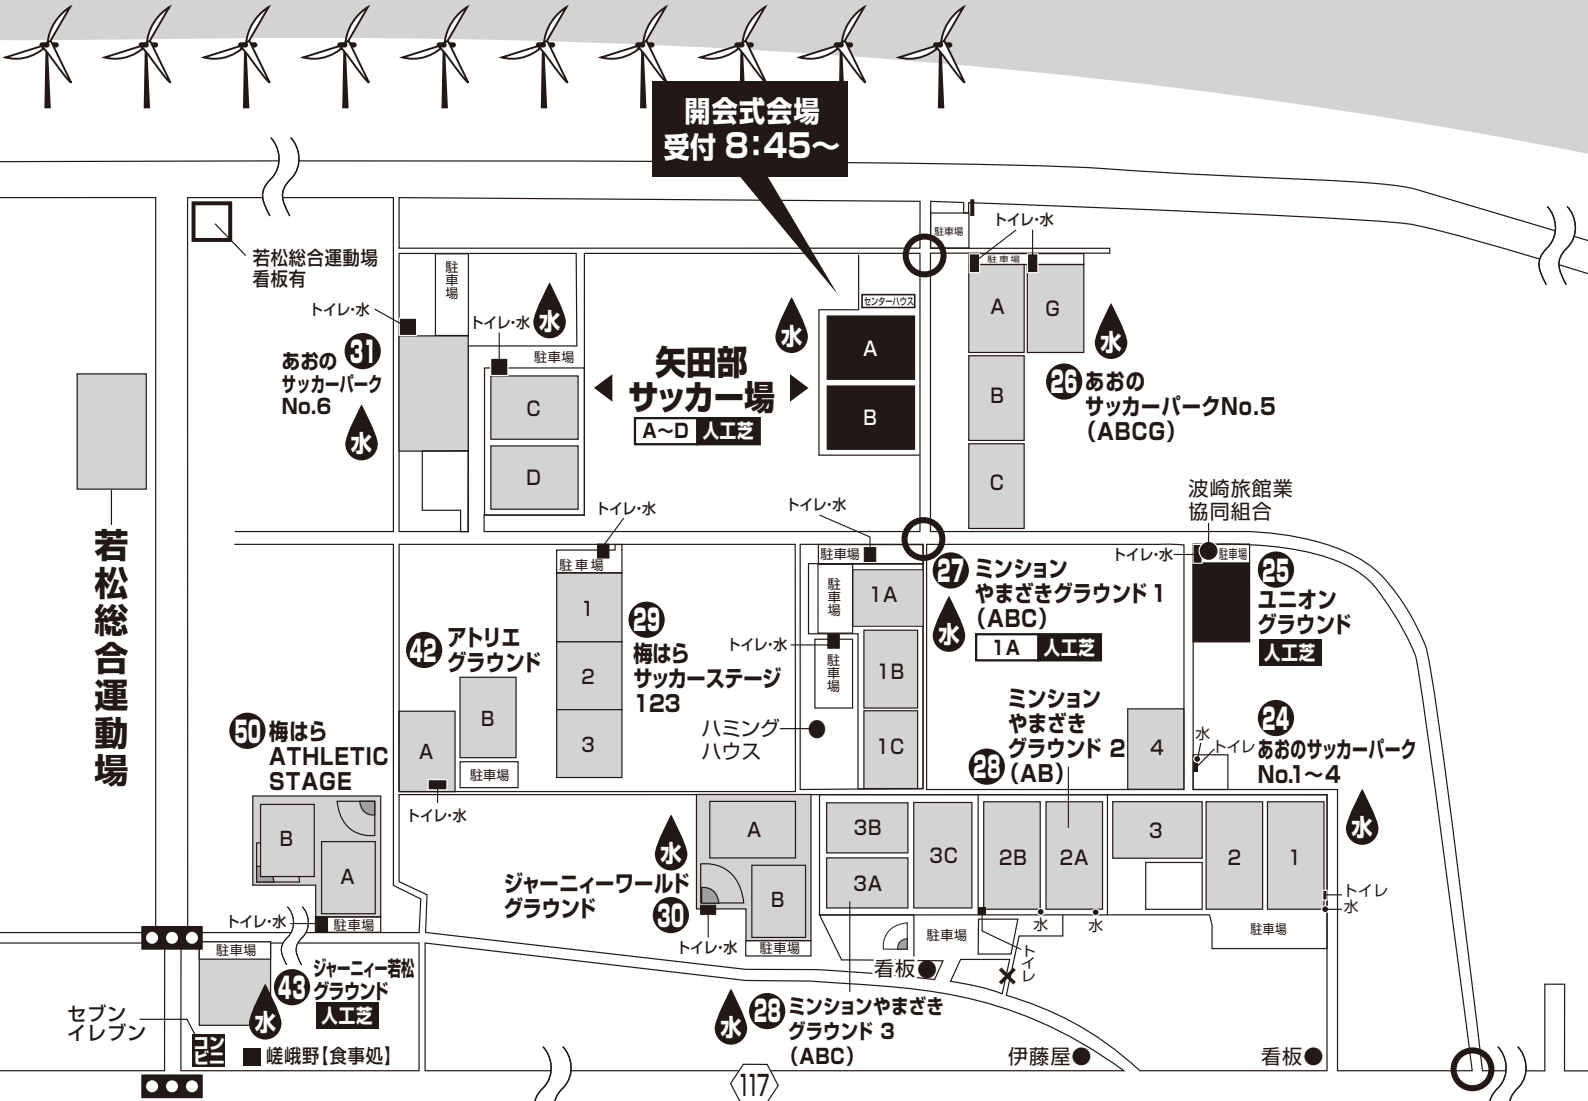

大会会場案内図

若松総合運動場

飲料水について

 マークの付いているグラウンドの水道は、飲料可能です。

※グラウンドへの入口の目印は赤い印です。

 23 グリーン日和山