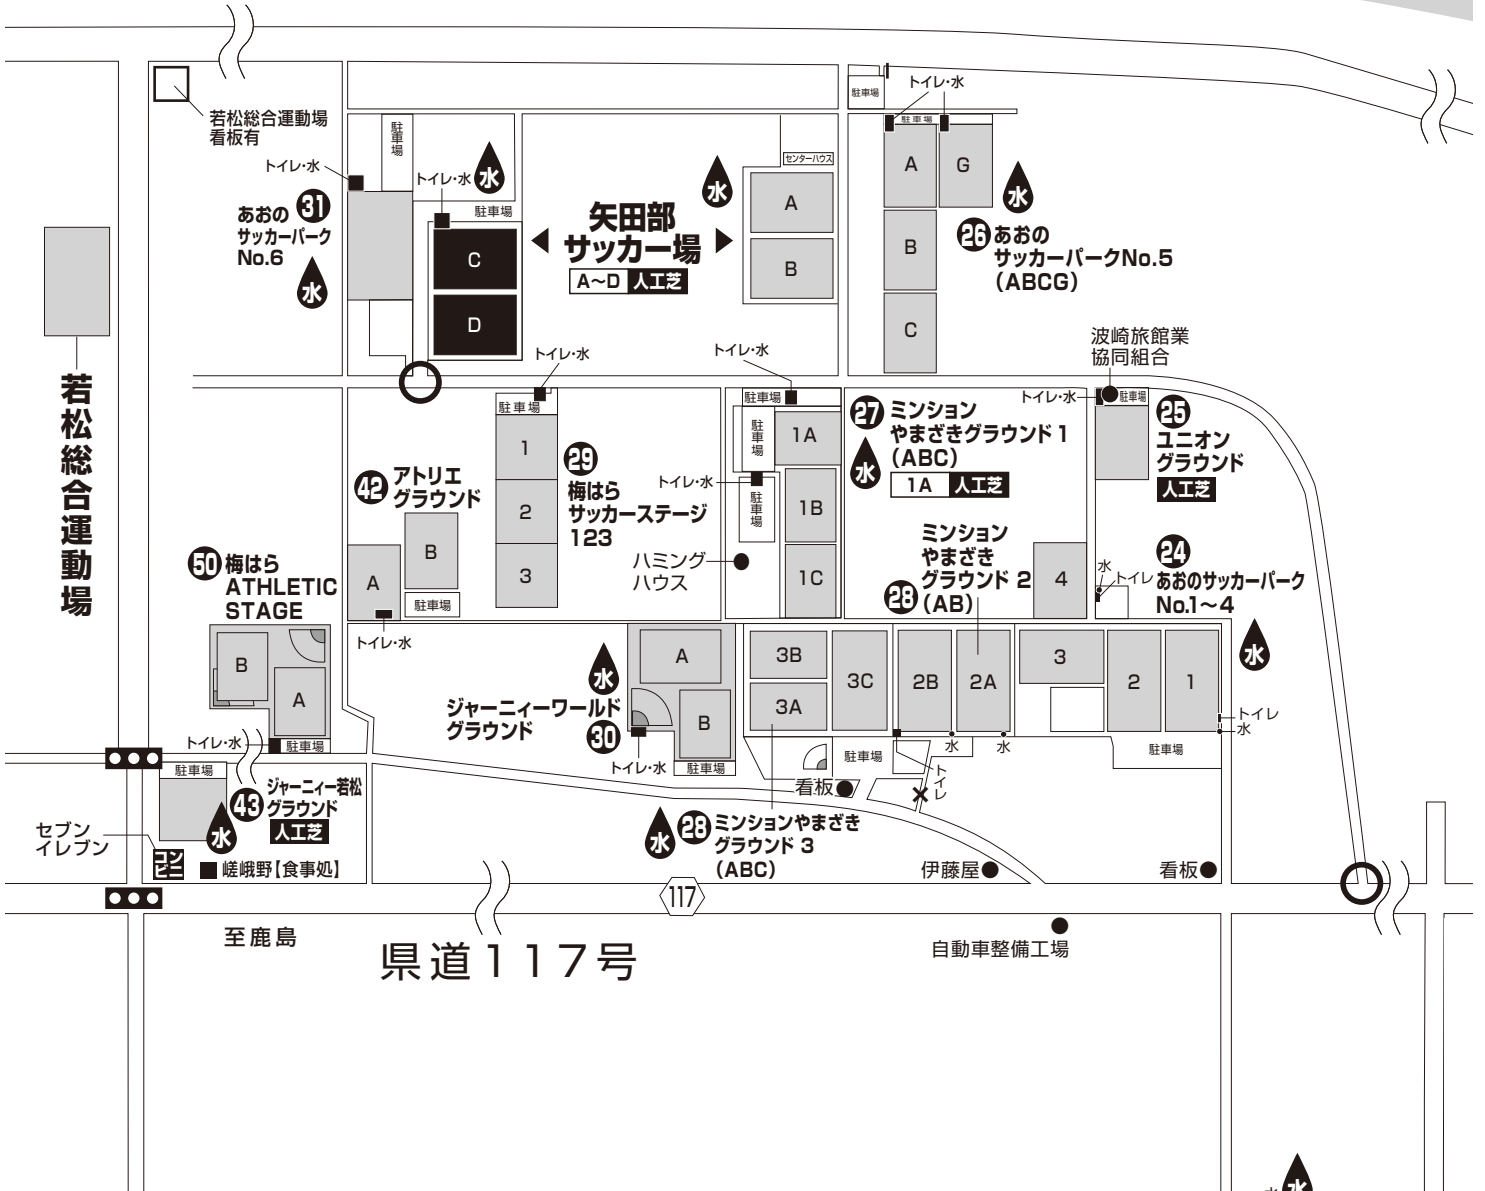

大会会場案内図

飲料水について

 マークの付いているグラウンドの水道は、飲料可能です。

※グラウンドへの入口の目印は赤いのぼりです。