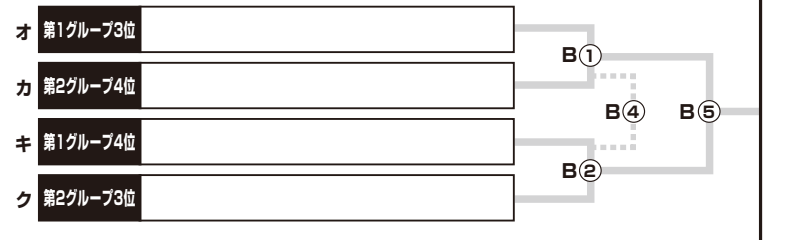

● 5位決定トーナメント B面 (矢田部サッカー場 D面)

8月27日(火) タイムスケジュール

A面 矢田部サッカー場 C面

試合	開始時間	組合せ	副審
	10:45~	代表者会議	
①	12:00~	ア VS イ [ウ・エ 各1名]	
②	13:00~	ウ VS エ [ア・イ 各1名]	

B面 矢田部サッカー場 D面

試合	開始時間	組合せ	副審
	10:45~		
①	12:00~	オ VS カ [キ・ク 各1名]	
②	13:00~	キ VS ク [オ・カ 各1名]	

8月29日(木) タイムスケジュール

A面 矢田部サッカー場 C面

試合	開始時間	組合せ	副審
準決勝①	9:00~	ア VS イ [大会本部]	
準決勝②	10:00~	ウ VS エ [大会本部]	
③	11:00~	空き時間	
第3位決定戦④	12:00~	A①の敗者 VS A②の敗者 [A⑤ 各1名]	
決勝戦⑤	13:00~	A①の勝者 VS A②の勝者 [大会本部]	

B面 矢田部サッカー場 D面

試合	開始時間	組合せ	副審
①	9:00~	オ VS カ [B② 各1名]	
②	10:00~	キ VS ク [B① 各1名]	
③	11:00~	空き時間	
④	12:00~	B①の敗者 VS B②の敗者 [B⑤ 各1名]	
⑤	13:00~	B①の勝者 VS B②の勝者 [B④ 敗者各2名]	

8月28日(水) タイムスケジュール

A面 矢田部サッカー場 C面

試合	開始時間	組合せ	副審
③	10:00~	ア VS ウ [エ]	
④	11:00~	イ VS エ [ウ]	
⑤	12:00~	空き時間	
⑥	13:00~	ア VS エ [イ]	
⑦	14:00~	イ VS ウ [ア]	

B面 矢田部サッカー場 D面

試合	開始時間	組合せ	副審
③	10:00~	オ VS キ [ク]	
④	11:00~	カ VS ク [キ]	
⑤	12:00~	空き時間	
⑥	13:00~	オ VS ク [カ]	
⑦	14:00~	カ VS キ [オ]