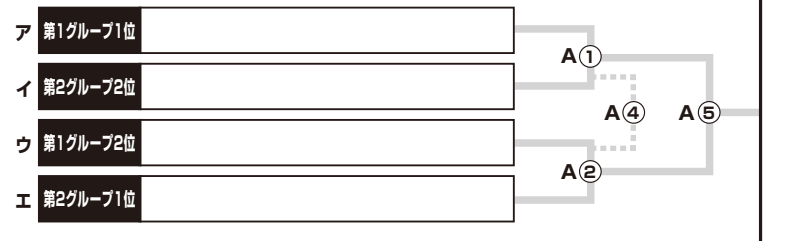

※ 予選リーグの対戦は 代表者会議(10:45~)の際に抽選にて決定いたします。

第1グループ

チーム名	ア	イ	ウ	エ	勝	分	負	勝点	得点	失点	得失差	順位
ア		①	③	⑥								
イ	①		⑦	④								
ウ	③	⑦		②								
エ	⑥	④	②									

使用グラウンド **A面**
矢田部サッカー場
C面

第2グループ

チーム名	オ	カ	キ	ク	勝	分	負	勝点	得点	失点	得失差	順位
オ		①	③	⑥								
カ	①		⑦	④								
キ	③	⑦		②								
ク	⑥	④	②									

使用グラウンド **B面**
矢田部サッカー場
D面

● 決勝トーナメント A面 (矢田部サッカー場 C面)