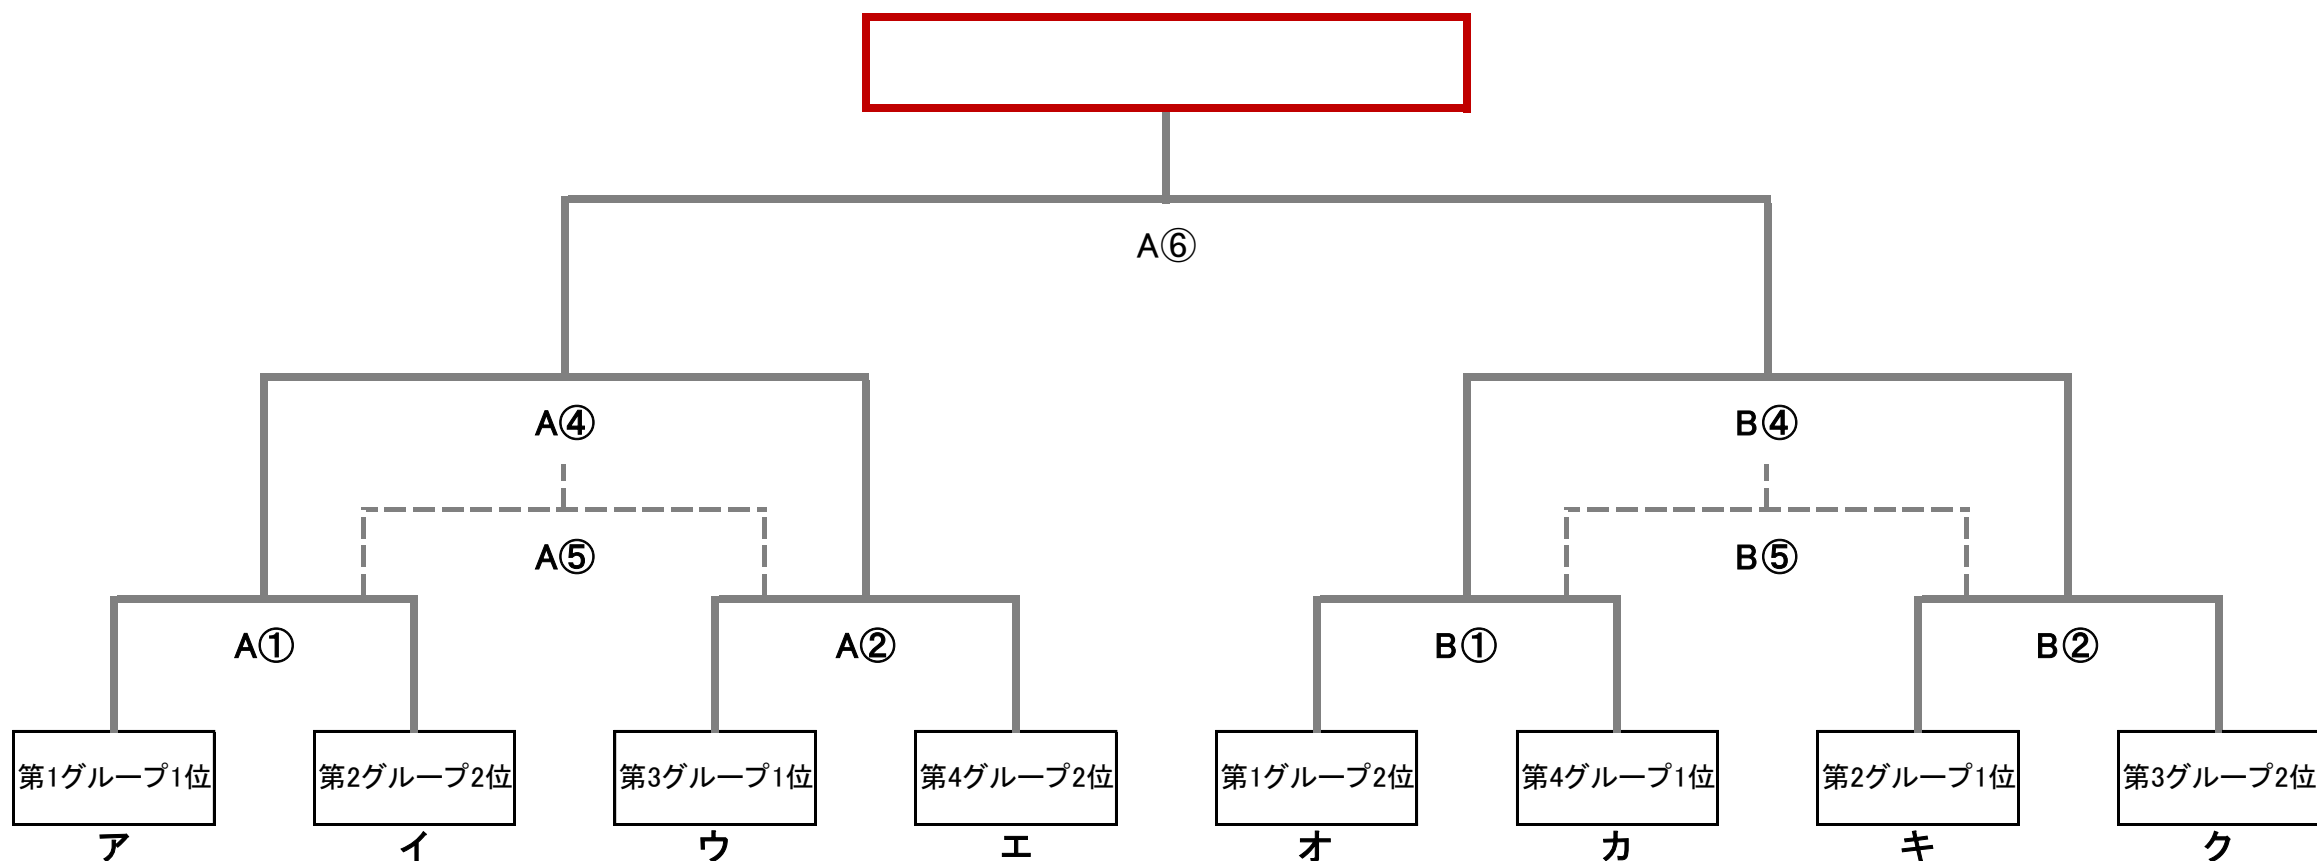

Fall × Winter ④ in 波崎

決勝トーナメント

A面 (矢田部サッカー場 A)

B面 (矢田部サッカー場 A)

下位Aリーグ		ア	イ	ウ	勝	分	負	勝点	得点	失点	得失	順位
ケ	第1グループ3位		①	③								
コ	第3グループ3位	①		⑤								
サ	第4グループ3位	③	⑤									

C面
矢田部サッカー場 D

下位Bリーグ		エ	オ	カ	勝	分	負	勝点	得点	失点	得失	順位
シ	第2グループ3位		①	③								
ス	第3グループ4位	①		⑤								
セ	第4グループ4位	③	⑤									

D面
ユニオングラウンド

12月5日(日) タイムスケジュール

時刻	A面	矢田部サッカー場	C面	副審
9:00	A1	ア vs イ		A2より2名
10:00	A2	ウ vs エ		A1より2名
11:00	A3	空き時間		
12:00	A4	A1勝者 vs A2勝者		A5より各1名
13:00	A5	A1敗者 vs A2敗者		A4敗者より2名
14:00	A6	A4勝者 vs B4勝者		大会本部

時刻	D面	ユニオングラウンド 25	副審
9:00	D1	シ vs ス	セ
10:00			
11:00	D3	シ vs セ	ス
12:00			
13:00	D5	ス vs セ	シ