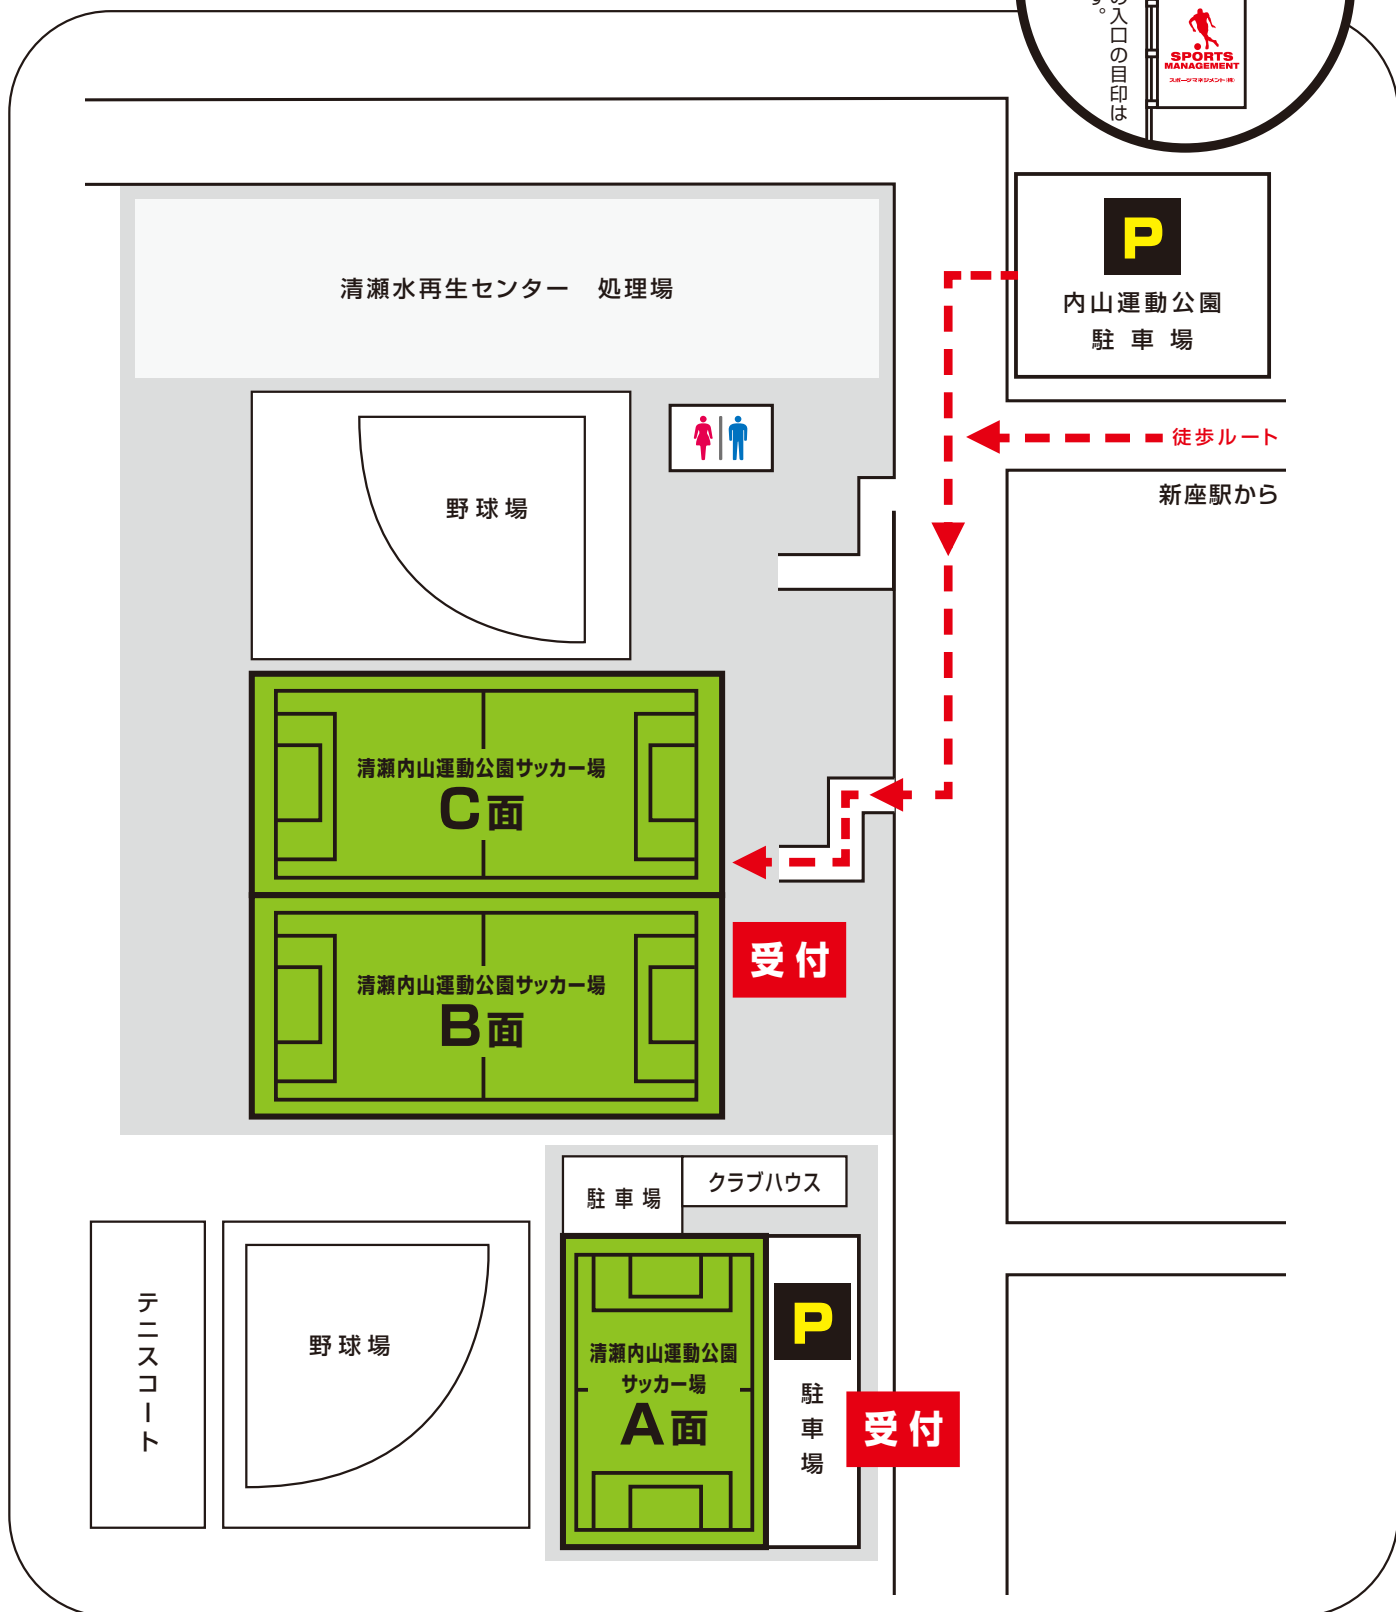

清瀬内山運動公園 サッカー場

・会場周辺の道路は全て駐車禁止です。必ず **P** 駐車場 をご利用ください。