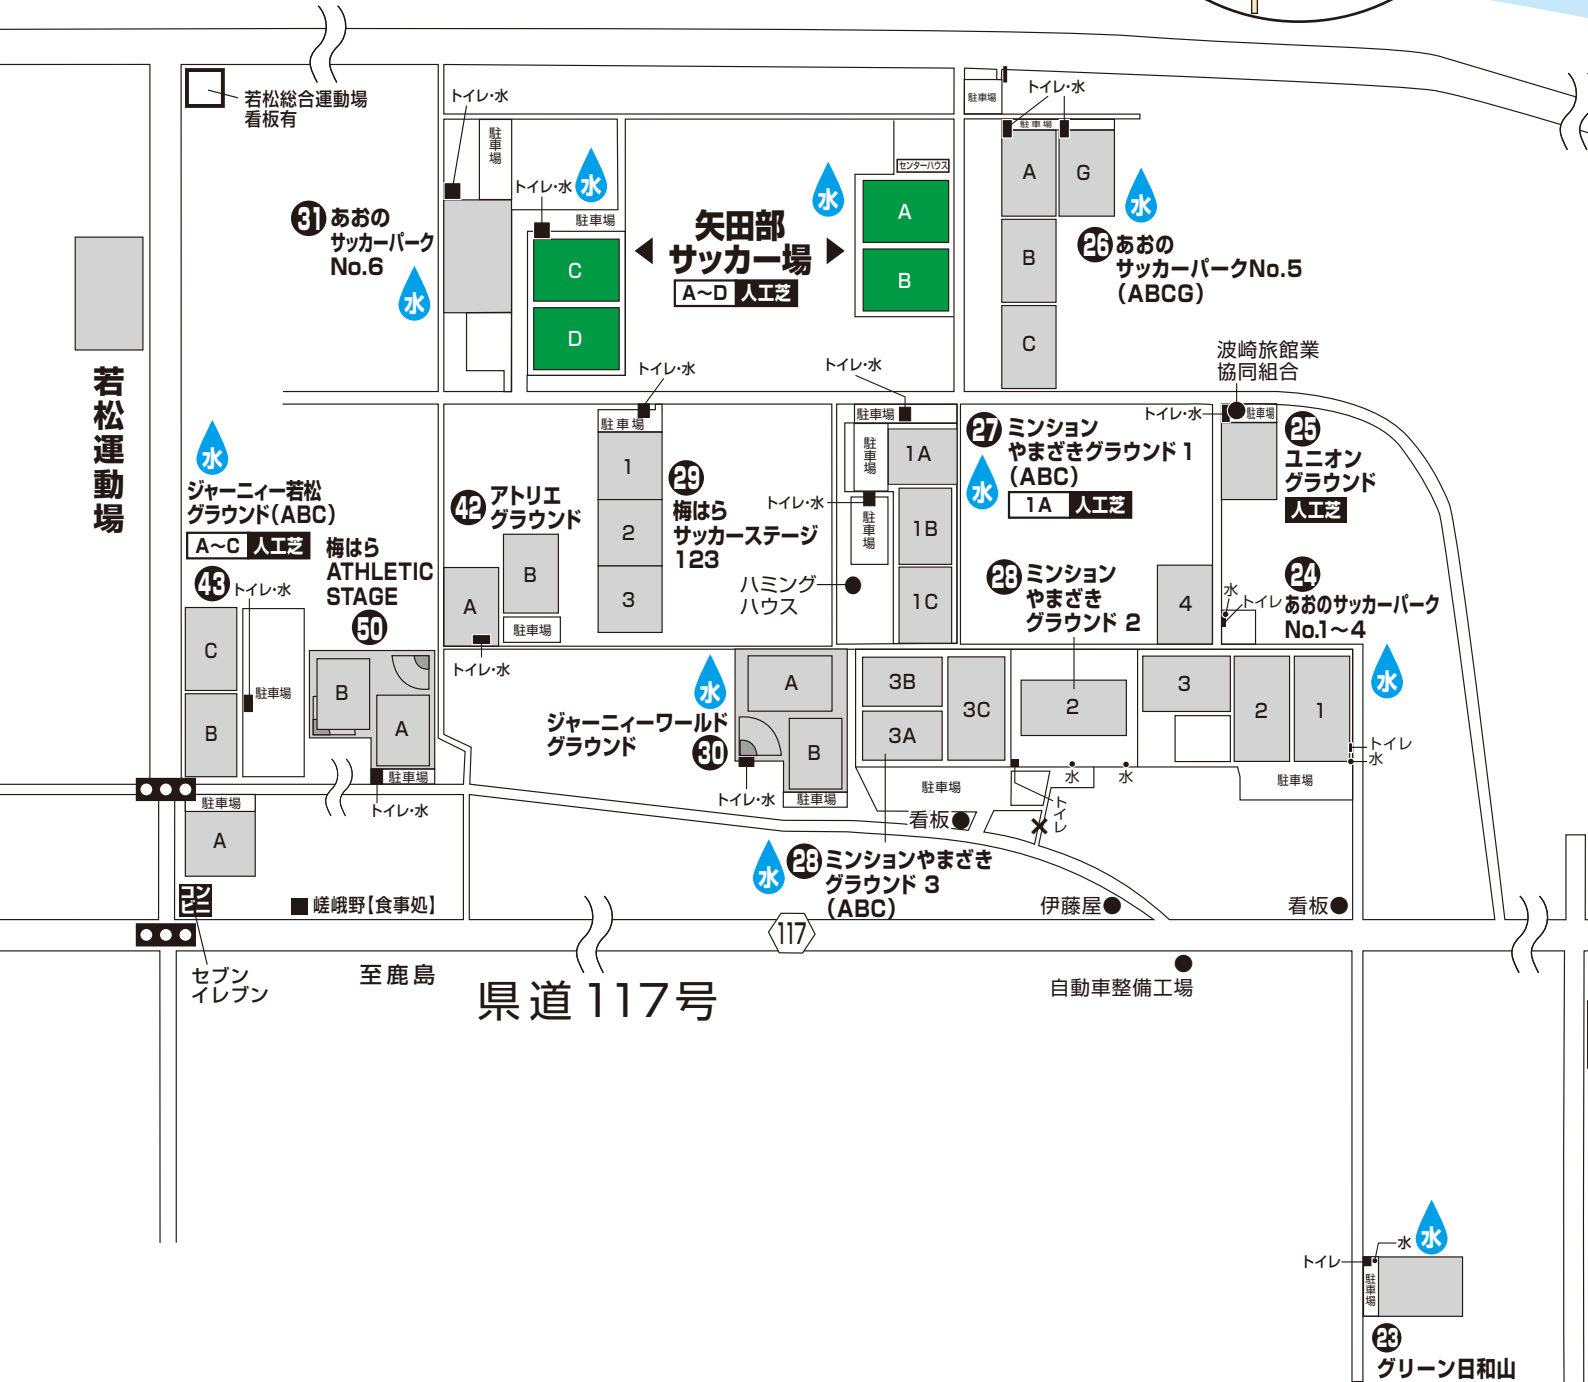

大会会場案内図

飲料水について

水 マークの付いているグラウンドの水道は、飲料可能です。