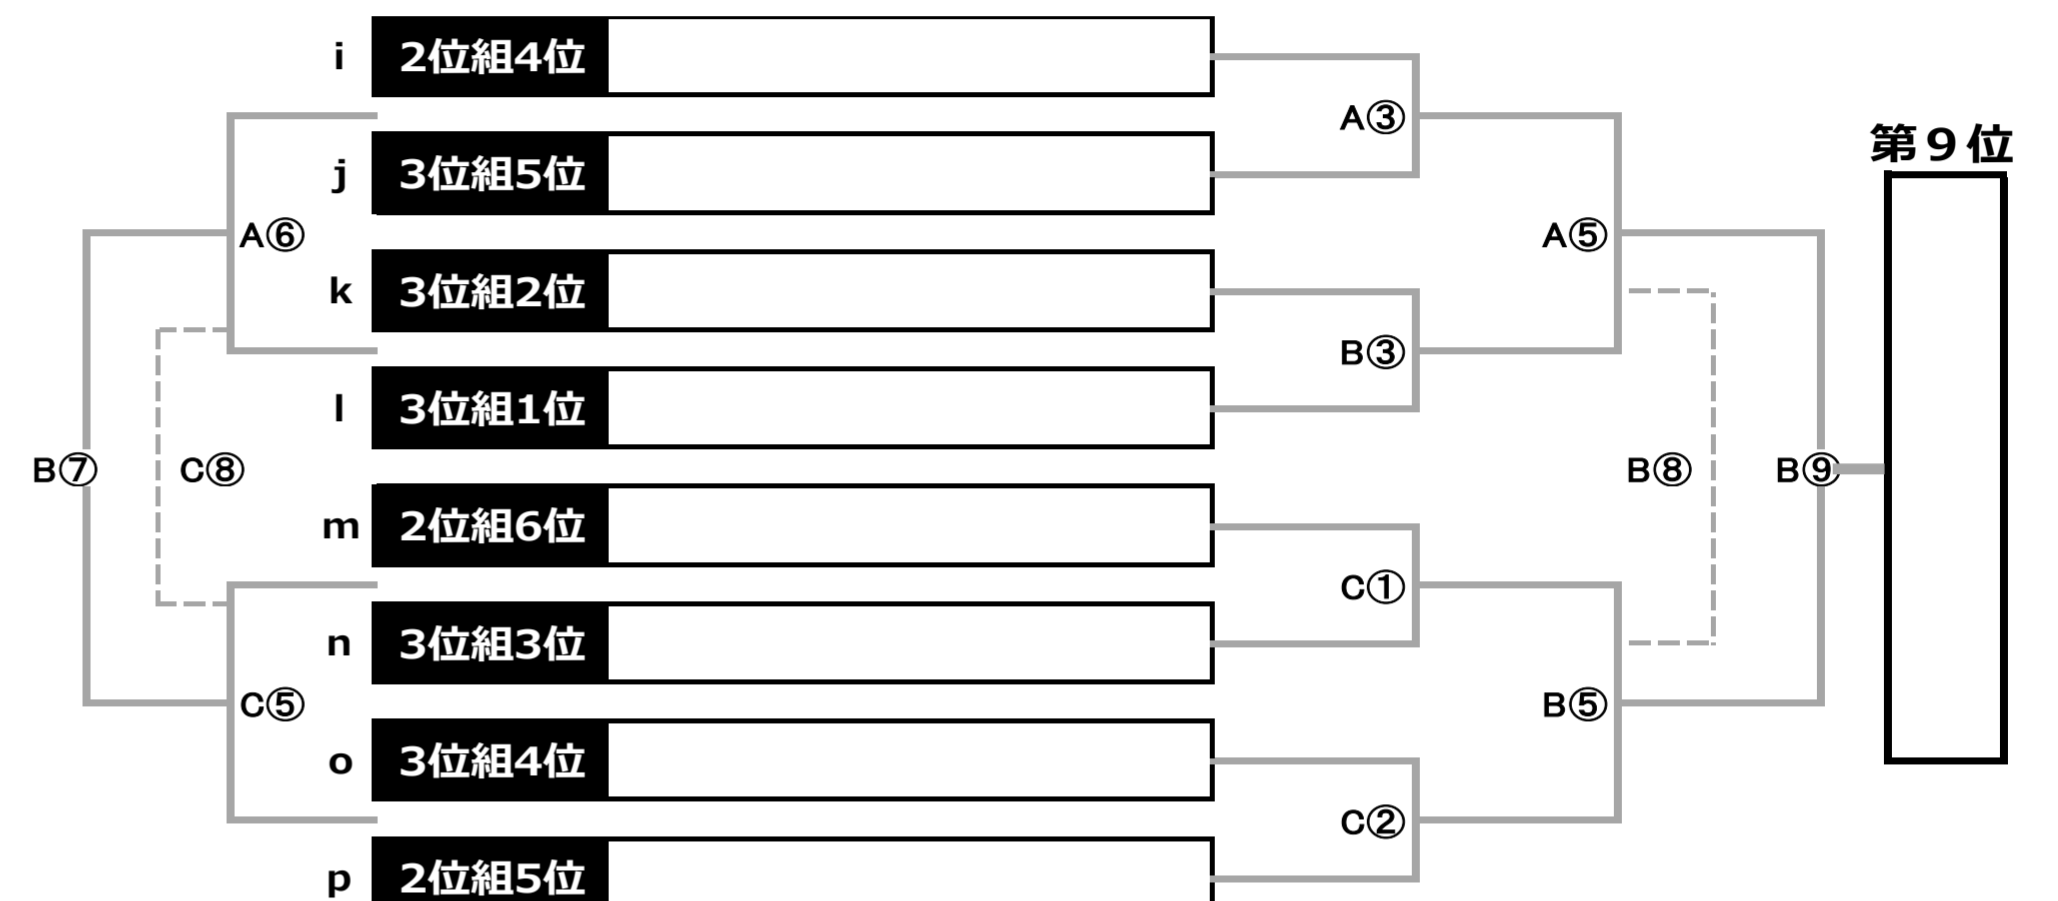

U-14

決勝トーナメント

Jr.Youth FESTA WINTER 波崎

60分ゲーム (30分-7分-30分)

●決勝トーナメント

※ 1回戦で兄弟対決や予選と同カードになった際は、対戦を入れ替える事があります

下位トーナメント

Jr.Youth FESTA WINTER 波崎

60分ゲーム (30分-7分-30分)

●下位トーナメント

※ 1回戦で兄弟対決や予選と同カードになった際は、対戦を入れ替える事があります

1月5日(木) タイムスケジュール

A面		矢田部サッカー場		A面	
試合時間		組合せ			
①	9:00 ~ 10:07	a	vs	b	
②	10:15 ~ 11:22	e	vs	f	
③	11:30 ~ 12:37	i	vs	j	
④	12:45 ~ 13:52	A①勝者	vs	B①勝者	
⑤	14:00 ~ 15:07	A③勝者	vs	B③勝者	
⑥	15:15 ~ 16:22	A③敗者	vs	B③敗者	