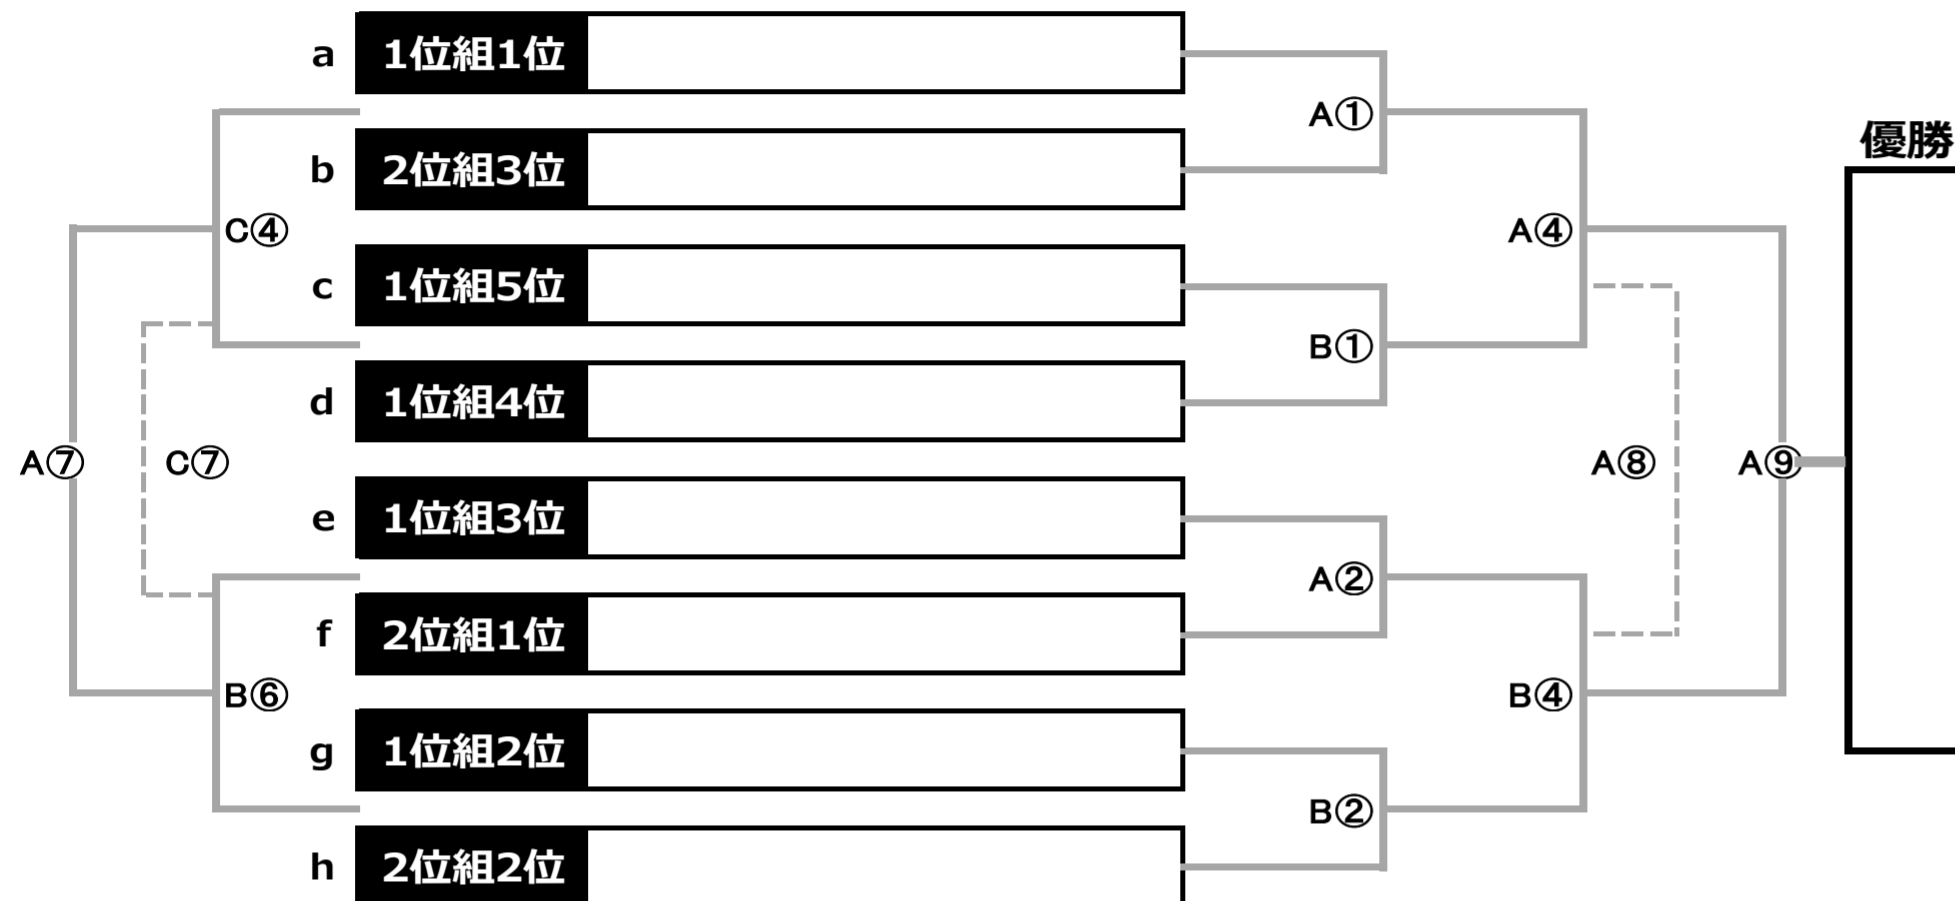

U-14

決勝トーナメント

Jr.Youth FESTA WINTER 波崎

60分ゲーム (30分-7分-30分)

●決勝トーナメント

※ 1回戦で兄弟対決や予選と同カードになった際は、対戦を入れ替える事があります

下位トーナメント

Jr.Youth FESTA WINTER 波崎

60分ゲーム (30分-7分-30分)

●下位トーナメント

※ 1回戦で兄弟対決や予選と同カードになった際は、対戦を入れ替える事があります

1月5日(木) タイムスケジュール

A面		矢田部サッカー場		A面	
試合時間		組合せ			
①	9:00 ~ 10:07	a	vs	b	
②	10:15 ~ 11:22	e	vs	f	
③	11:30 ~ 12:37	i	vs	j	
④	12:45 ~ 13:52	A①勝者	vs	B①勝者	
⑤	14:00 ~ 15:07	A③勝者	vs	B③勝者	
⑥	15:15 ~ 16:22	A③敗者	vs	B③敗者	