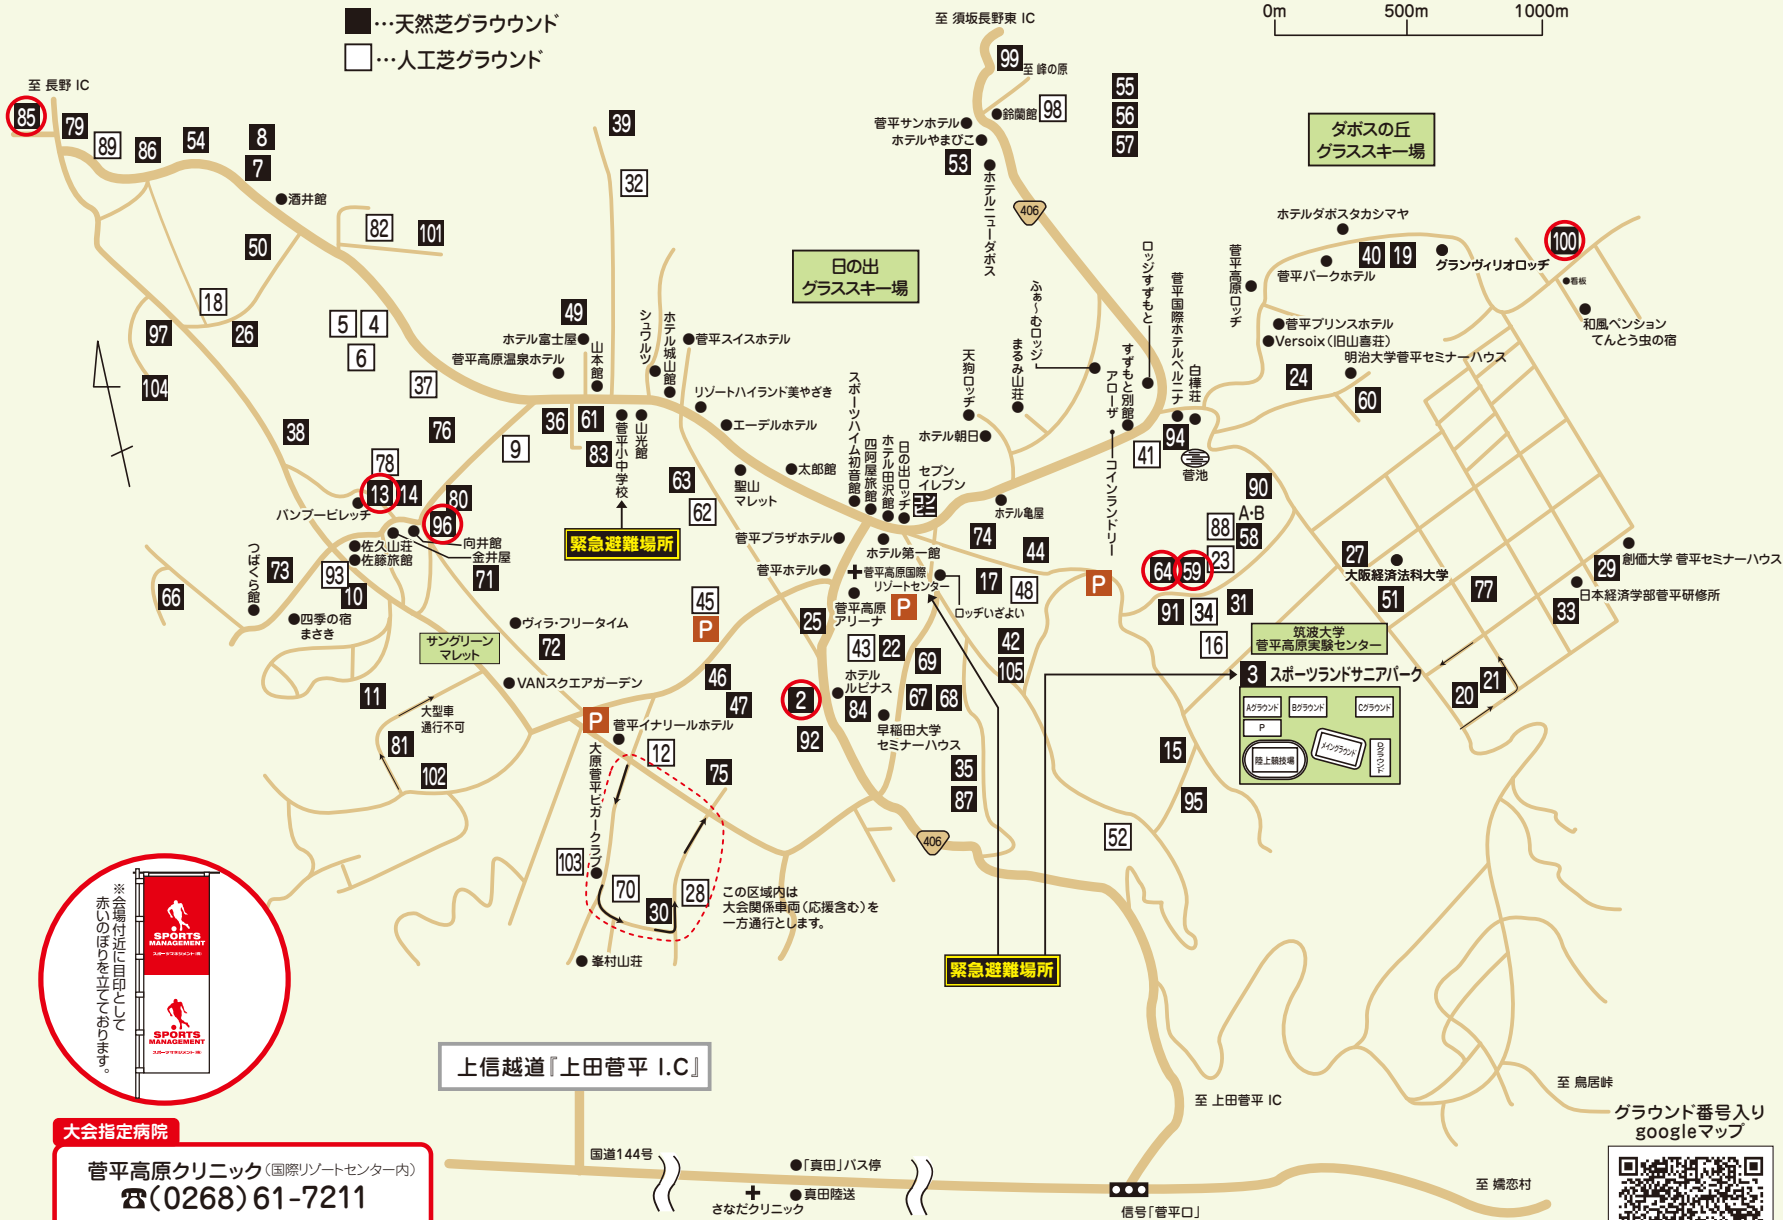

菅平高原グラウンドマップ

交通

クルマ ● 上信越自動車道上田菅平IC (東京から約1時間40分)
 ~R144(上田菅平ICより約40分)
 J R ● 長野新幹線上田駅 (東京から1時間40分) ~JRバスで約50分

0m 500m 1000m

グラウンド名 No.

市営グラウンド	2
サニパーク	3
エーデルホテル	4 5 6 97
ホテル城山館	7 39 40 61 85 86
佐久山荘	9
佐藤旅館	10 11 93
菅平イナリアルホテル	12 50 70
VANスクエアガーデン	13 14
菅平高原ロッジ	15
菅平サンホテル	16 17 54 99
菅平スイスホテル	18 82 93 104
グランヴィリオロッジ	19
菅平パークホテル	20 21
ホテルルピナス	22 84
菅平プラザホテル	23 82 88 92
菅平プリンスホテル	24
菅平ホテル	25 26
ホテル朝日	27 51
スポーツハイム初音館	28 75
創備大学菅平セミナーハウス	29
ホテル田沢館	30
太郎館	31
天狗ロッジ	32 79
日本経済学部菅平研修所	33
ロッジすずもと	34 74 91
ホテル亀屋	35 87
菅平高原温泉ホテル	36 97 76
峯村山荘	38
Versoix(旧山喜荘)	40 52 77 89
菅平国際ホテルベルニナ	41 42 94 105
ホテル第一館	43 44
ホテルダボスタカシマヤ	45 46 47
ホテルニューダボス	48 101
ホテル富士屋	49
ホテルやまびこ	53 55 56 57
まるみ山荘	58 A-B 59
明治大学菅平セミナーハウス	60
山本館	61
リゾートハイランド美やざき	62 63
日の出ロッジ	64
つばくら館	66
早稲田大学セミナーハウス	67 68 69
ヴィラ・フリータイム	71
山光館	72 83
四季の宿まさき	73
バンブービレッジ	78
向井館	80 96
金井屋	81
グラウンド部会グラウンド	90
四阿屋旅館	95
牧場グラウンド	100
プチホテルソニック	102
大原菅平ビーカークラブ	103

大会指定病院

菅平高原クリニック (国際リゾートセンター内)
 ☎(0268) 61-7211

24時間対応救急病院

さなだクリニック (菅平より車で約25分)
 ☎(0268) 72-0711

※菅平高原内では、路上駐車をしなない様をお願いします。
 グラウンドの駐車場をご利用ください。

グラウンド番号入り
 googleマップ