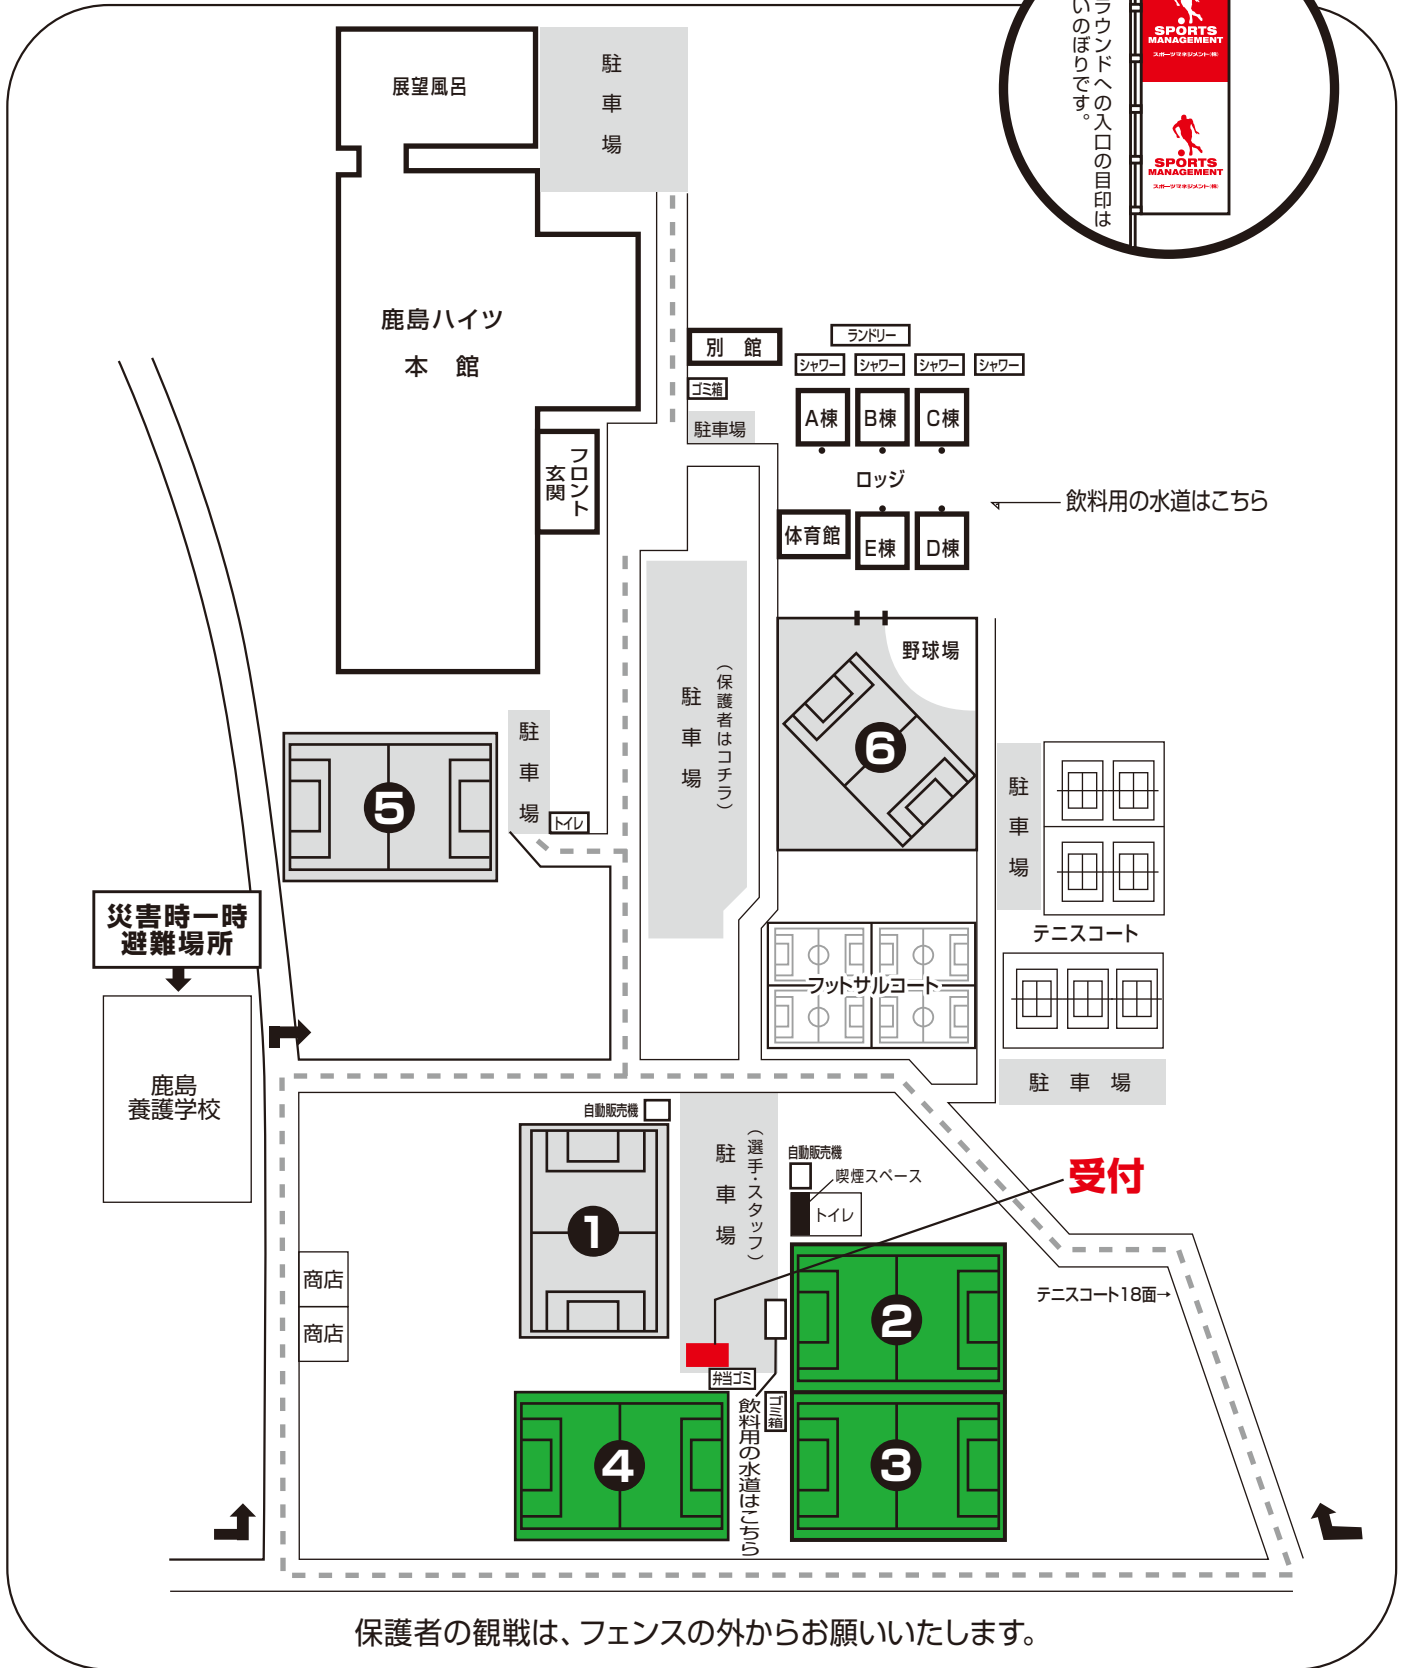

スポーツ王国 鹿島ハイツスポーツプラザ

【人工芝ピッチ使用上の注意】

- ・通常のサッカースパイクでプレーをしてください。
- ・人工芝ピッチ内でのドリンクは水のみで、お願い致します。
- ・人工芝ピッチ内での飲食は禁止されておりますので、ピッチ外のスペースにて食事をお取りください。
- ・飲料水はロッジ入口前、第2グラウンド入口前の水道をご利用ください。
- ・人工芝ピッチ内は禁煙です。喫煙所をご利用ください。