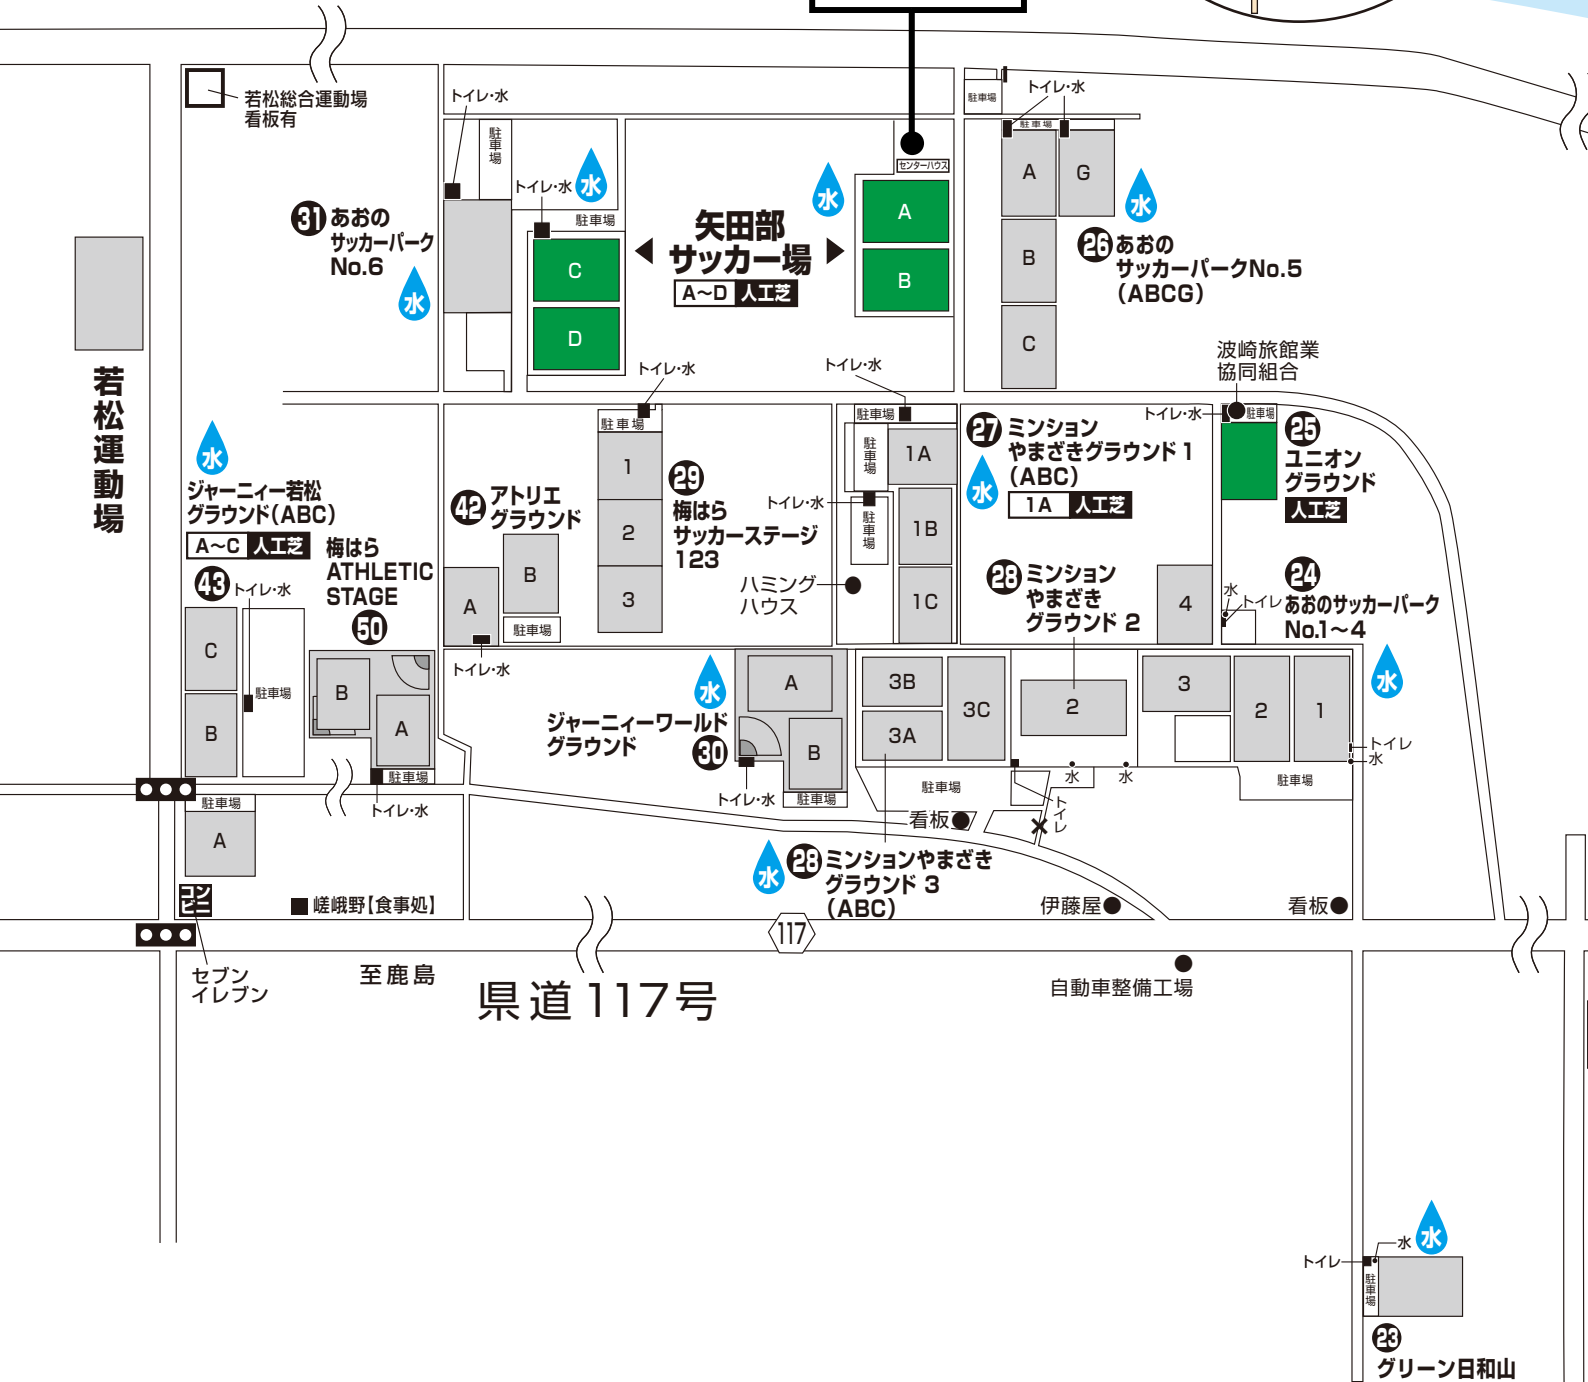

大会会場案内図

飲料水について

水 マークの付いているグラウンドの水道は、飲料可能です。