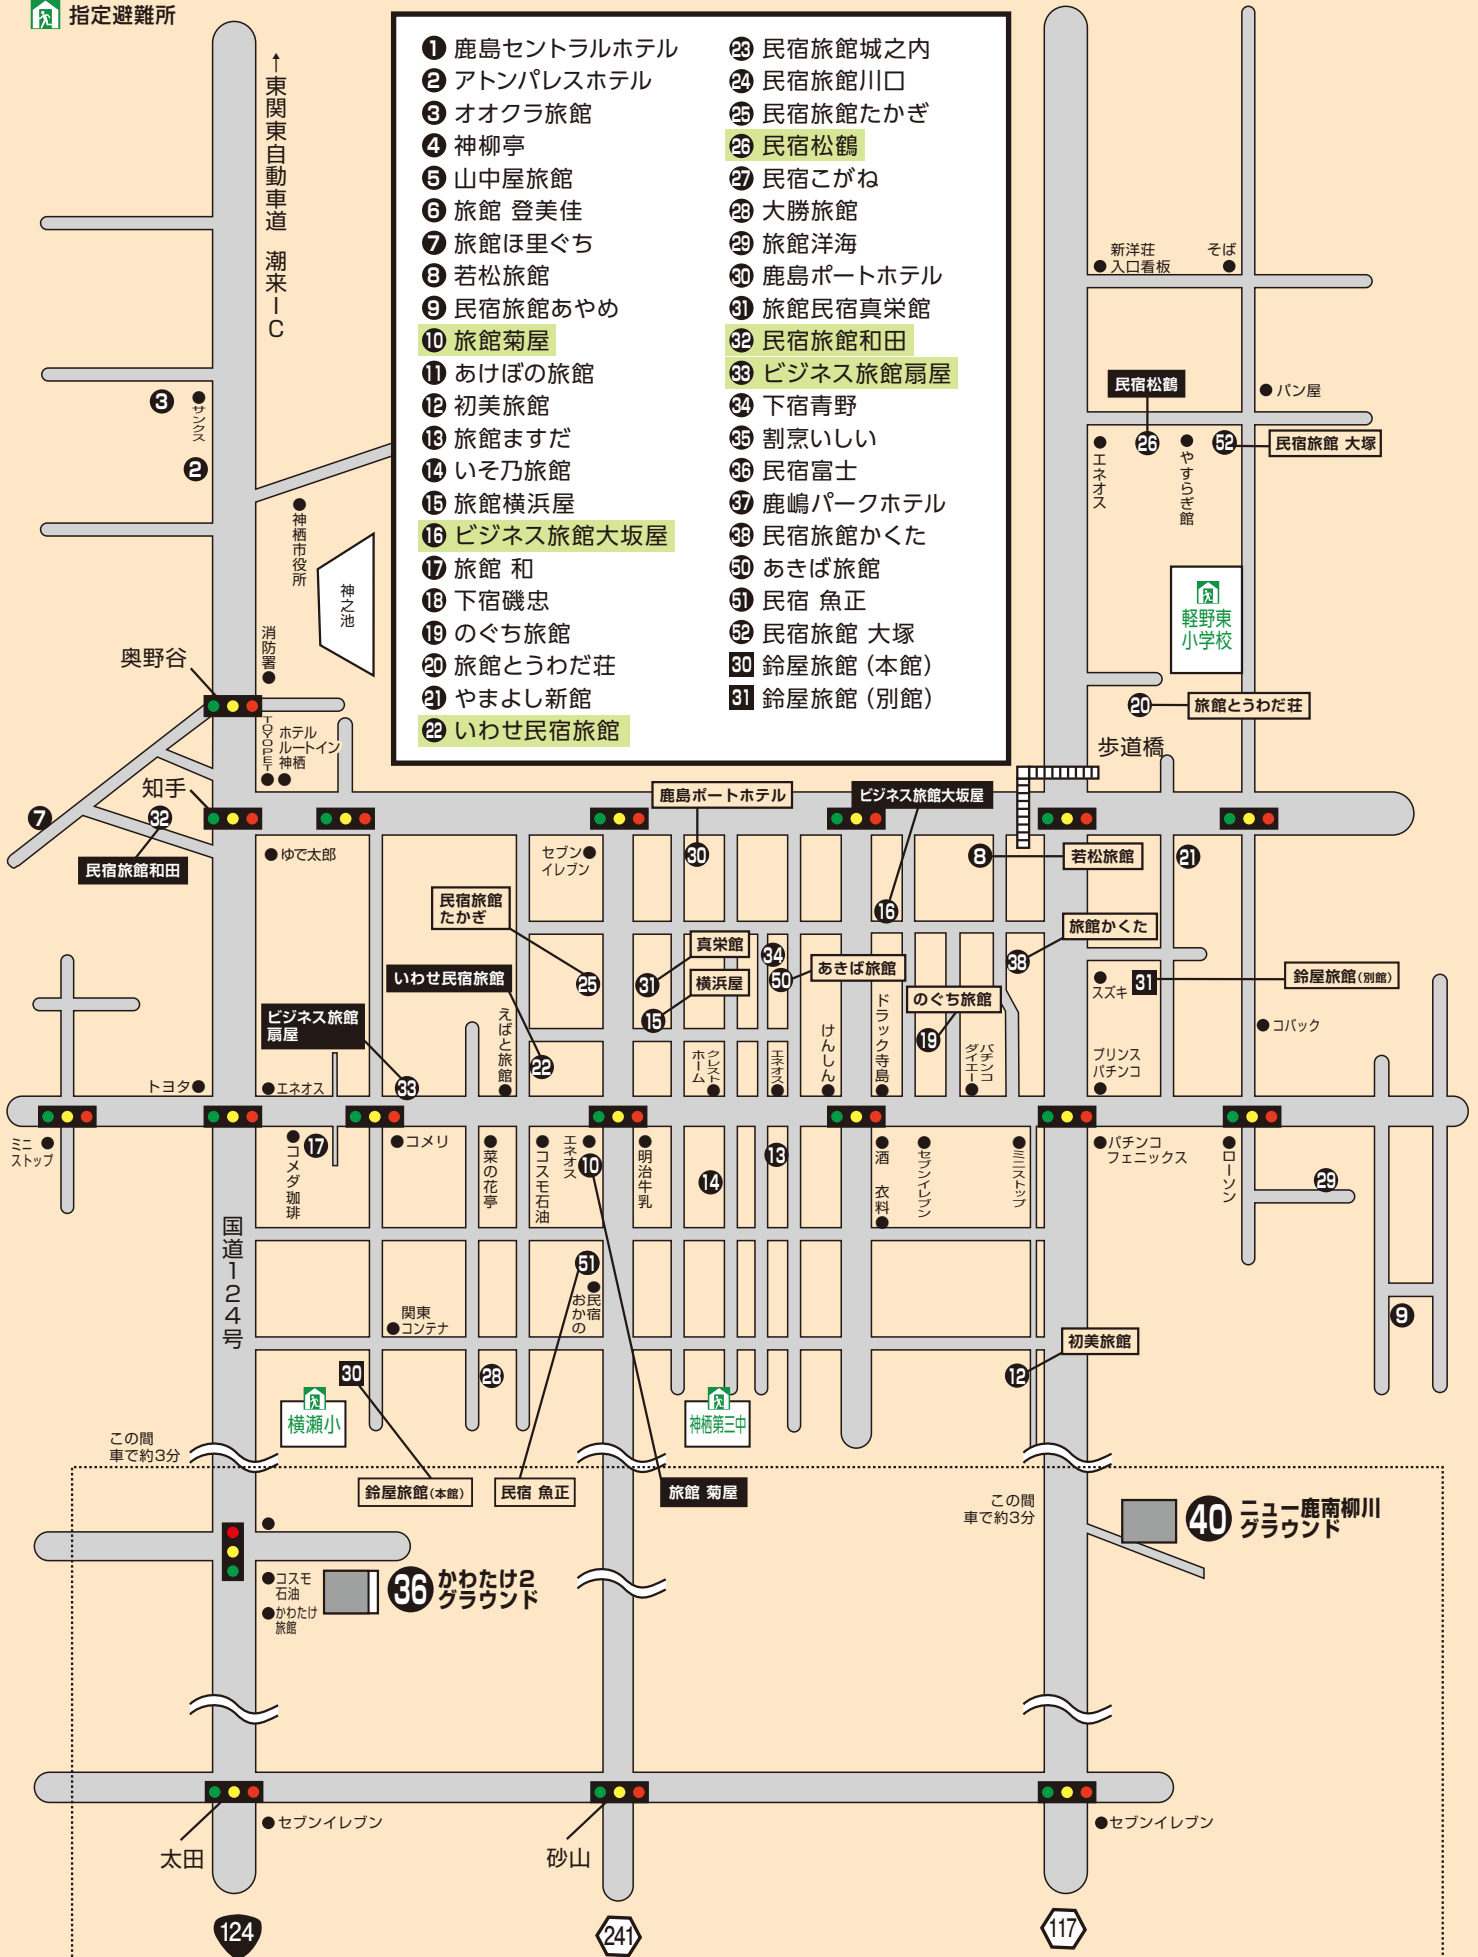

神栖市知手地区 宿案内図

指定避難所

- | | |
|--------------|--------------|
| 1 鹿島セントラルホテル | 23 民宿旅館城之内 |
| 2 アトンパレスホテル | 24 民宿旅館川口 |
| 3 オオクラ旅館 | 25 民宿旅館たかぎ |
| 4 神柳亭 | 26 民宿松鶴 |
| 5 山中屋旅館 | 27 民宿こがね |
| 6 旅館 登美佳 | 28 大勝旅館 |
| 7 旅館ほりぐち | 29 旅館洋海 |
| 8 若松旅館 | 30 鹿島ポートホテル |
| 9 民宿旅館あやめ | 31 旅館民宿真栄館 |
| 10 旅館菊屋 | 32 民宿旅館和田 |
| 11 あげぼの旅館 | 33 ビジネス旅館扇屋 |
| 12 初美旅館 | 34 下宿青野 |
| 13 旅館ますだ | 35 割烹いしい |
| 14 いそ乃旅館 | 36 民宿富士 |
| 15 旅館横浜屋 | 37 鹿嶋パークホテル |
| 16 ビジネス旅館大坂屋 | 38 民宿旅館かくた |
| 17 旅館 和 | 39 民宿旅館かくた |
| 18 下宿磯忠 | 40 あきば旅館 |
| 19 のぐち旅館 | 41 民宿 魚正 |
| 20 旅館とうわだ荘 | 42 民宿旅館 大塚 |
| 21 やまよし新館 | 43 鈴屋旅館 (本館) |
| 22 いわせ民宿旅館 | 44 鈴屋旅館 (別館) |