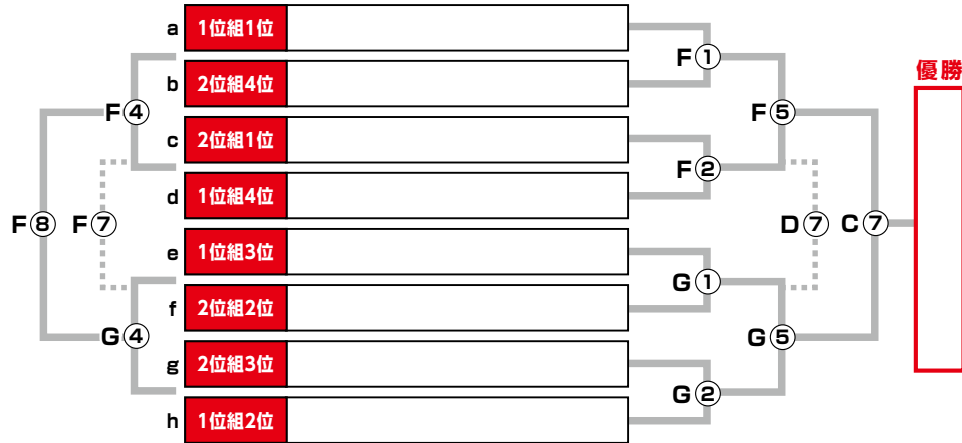

タイムスケジュール左側のチームが、左ベンチをご利用ください。

※優勝チームより選出

得点王

※予選リーグと決勝トーナメントの得点を集計し選出
※得点が並んだ場合は成績上位チームから選出

●決勝トーナメント

※1回戦で兄弟対決や予選と同カードの対決になった際は、対戦を入れ替えることがあります

●Bリーグ戦

チーム名	i	j	k	l	m	勝	分	負	勝点	得点	失点	殊勝	順位
i	-	H1	H4	G6	-								
j	H1	-	G9	H3	-								
k	H4	G9	-	H2	G7								
l	G8	-	H2	-	H5								
m	-	H3	G7	H5	-								

G面
H面

8月18日(日) タイムスケジュール

F面 鈴屋旅館グラウンド 2 ③2

試合	開始時間	組合せ
①	9:00~	a vs b
②	10:05~	c vs d
③	11:10~	F
④	12:15~	F①敗者 vs F②敗者
⑤	13:20~	F①勝者 vs F②勝者
⑥	14:25~	F

G面 鈴屋旅館グラウンド 3 ③2

試合	開始時間	組合せ
①	9:00~	e vs f
②	10:05~	g vs h
③	11:10~	F
④	12:15~	G①敗者 vs G②敗者
⑤	13:20~	G①勝者 vs G②勝者
⑥	14:25~	F