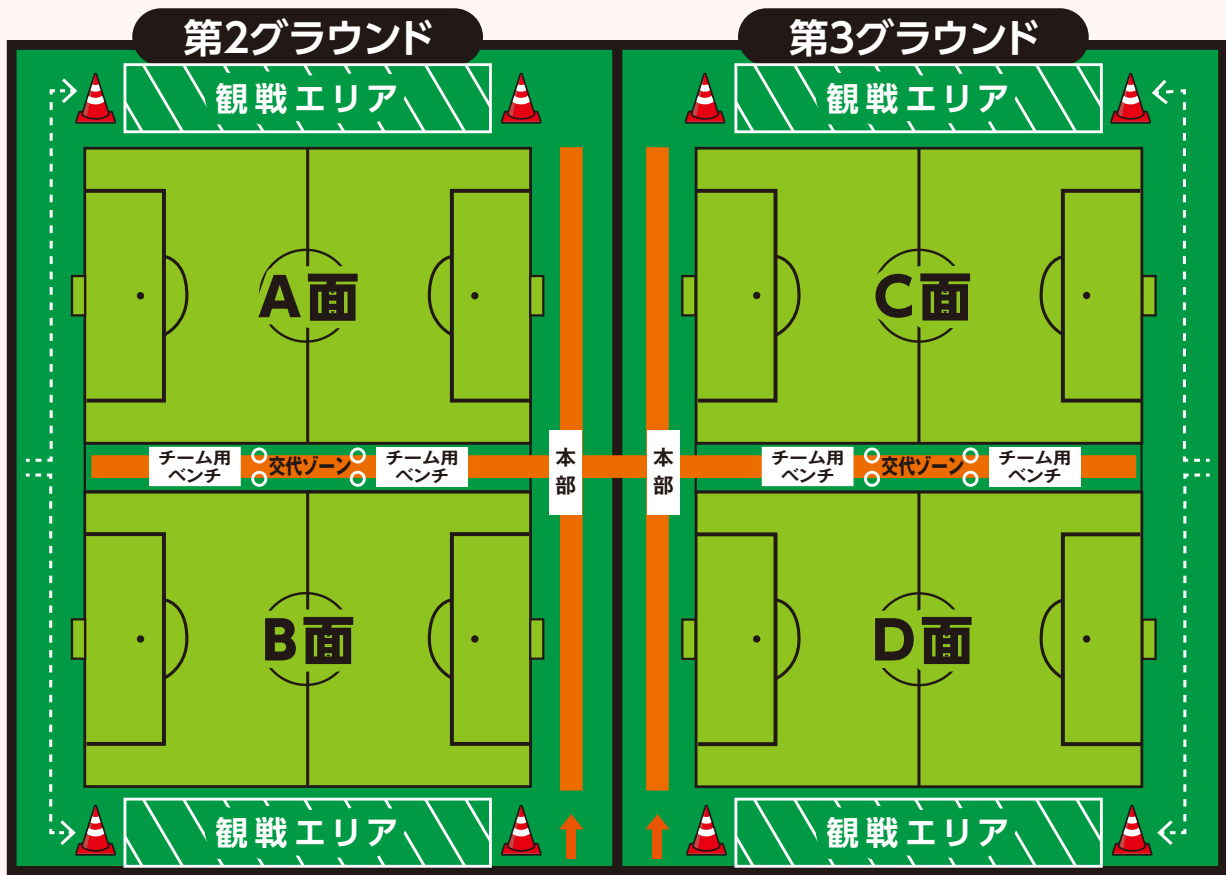

会場案内図

選手・スタッフ専用出入口
(保護者立入禁止)