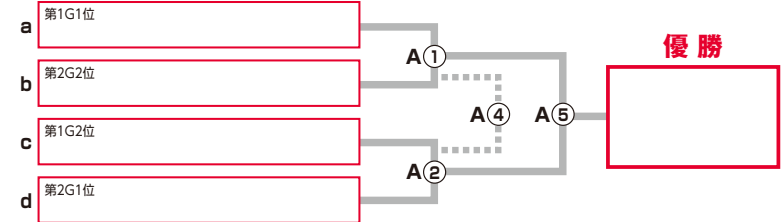

※主審は本部、副審は当該チームより各1名となります。
※全試合60分ゲーム(30分-7分-30分)

※主審は本部、副審は当該チームより各1名となります。
※全試合60分ゲーム(30分-7分-30分)

第1グループ

チーム名	a	b	c	d	勝	分	負	勝点	得点	失点	戦績	順位
a tonan群馬		2	6	9								
b FC Creader Tatebayashi Ora	2		10	7								
c クレセルバレンテ前橋	6	10		3								
d PALAISTRA	9	7	3									

A面

第2グループ

チーム名	a	b	c	d	e	勝	分	負	勝点	得点	失点	戦績	順位
a MSCジュニアユース		1	7	9	3								
b FC伊勢崎境	1		4	6	8								
c 上州FC高崎	7	4		2	10								
d JetStream FC	9	6	2		5								
e fervore富岡	3	8	10	5									

B面

※次チームは、開始5分前にはスタンバイし、チェックを受ける事。
※試合終了後は、速やかに整列挨拶を行ない、ベンチへの挨拶は省略する。

10月12日(土)

(60分ゲーム)

	A面 [12] イナリールホテルグラウンド	B面 [70] イナリールホテルグラウンド
① 10:30~11:37	F	MSC VS 伊勢崎境
② 11:45~12:52	tonan群馬 VS クレアデル	上州 VS ジェットストリーム
③ 13:00~14:07	クレセルバレンテ VS パレイストラ	MSC VS フェルヴォーレ
④ 14:15~15:22	F	伊勢崎境 VS 上州
⑤ 15:30~16:37	F	ジェットストリーム VS フェルヴォーレ

10月13日(日)

(60分ゲーム)

	A面 [12] イナリールホテルグラウンド	B面 [70] イナリールホテルグラウンド
⑥ 9:00~10:07	tonan群馬 VS クレセルバレンテ	伊勢崎境 VS ジェットストリーム
⑦ 10:15~11:22	クリアデル VS パレイストラ	MSC VS 上州
⑧ 11:30~12:37	F	伊勢崎境 VS フェルヴォーレ
⑨ 12:45~13:52	tonan群馬 VS パレイストラ	MSC VS ジェットストリーム
⑩ 14:00~15:07	クリアデル VS クレセルバレンテ	上州 VS フェルヴォーレ
15:15~16:22	F	F

●決勝トーナメント

●下位リーグ

※予選第1G2位・3位と予選第2G3位~5位の5チームの対戦

チーム名	e	f	g	h	i	勝	分	負	勝点	得点	失点	戦績	順位
e		1		4									
f	1		3										
g		3			5								
h	4				2								
i			5	2									

B面

※組み合わせは予選リーグの結果を考慮し事務局にて決定します。

※次チームは、開始5分前にはスタンバイし、チェックを受ける事。
※試合終了後は、速やかに整列挨拶を行ない、ベンチへの挨拶は省略する。

10月14日(月)

(60分ゲーム)

	A面 [12] イナリールホテルグラウンド	B面 [70] イナリールホテルグラウンド
① 8:30~ 9:37	a VS b	e VS f
② 9:45~10:52	c VS d	h VS i
③ 11:00~12:07	F	f VS g
④ 12:15~13:22	A①敗者 3決 A②敗者	e VS h
⑤ 13:30~14:37	A①勝者 U-15決勝 A②勝者	g VS i