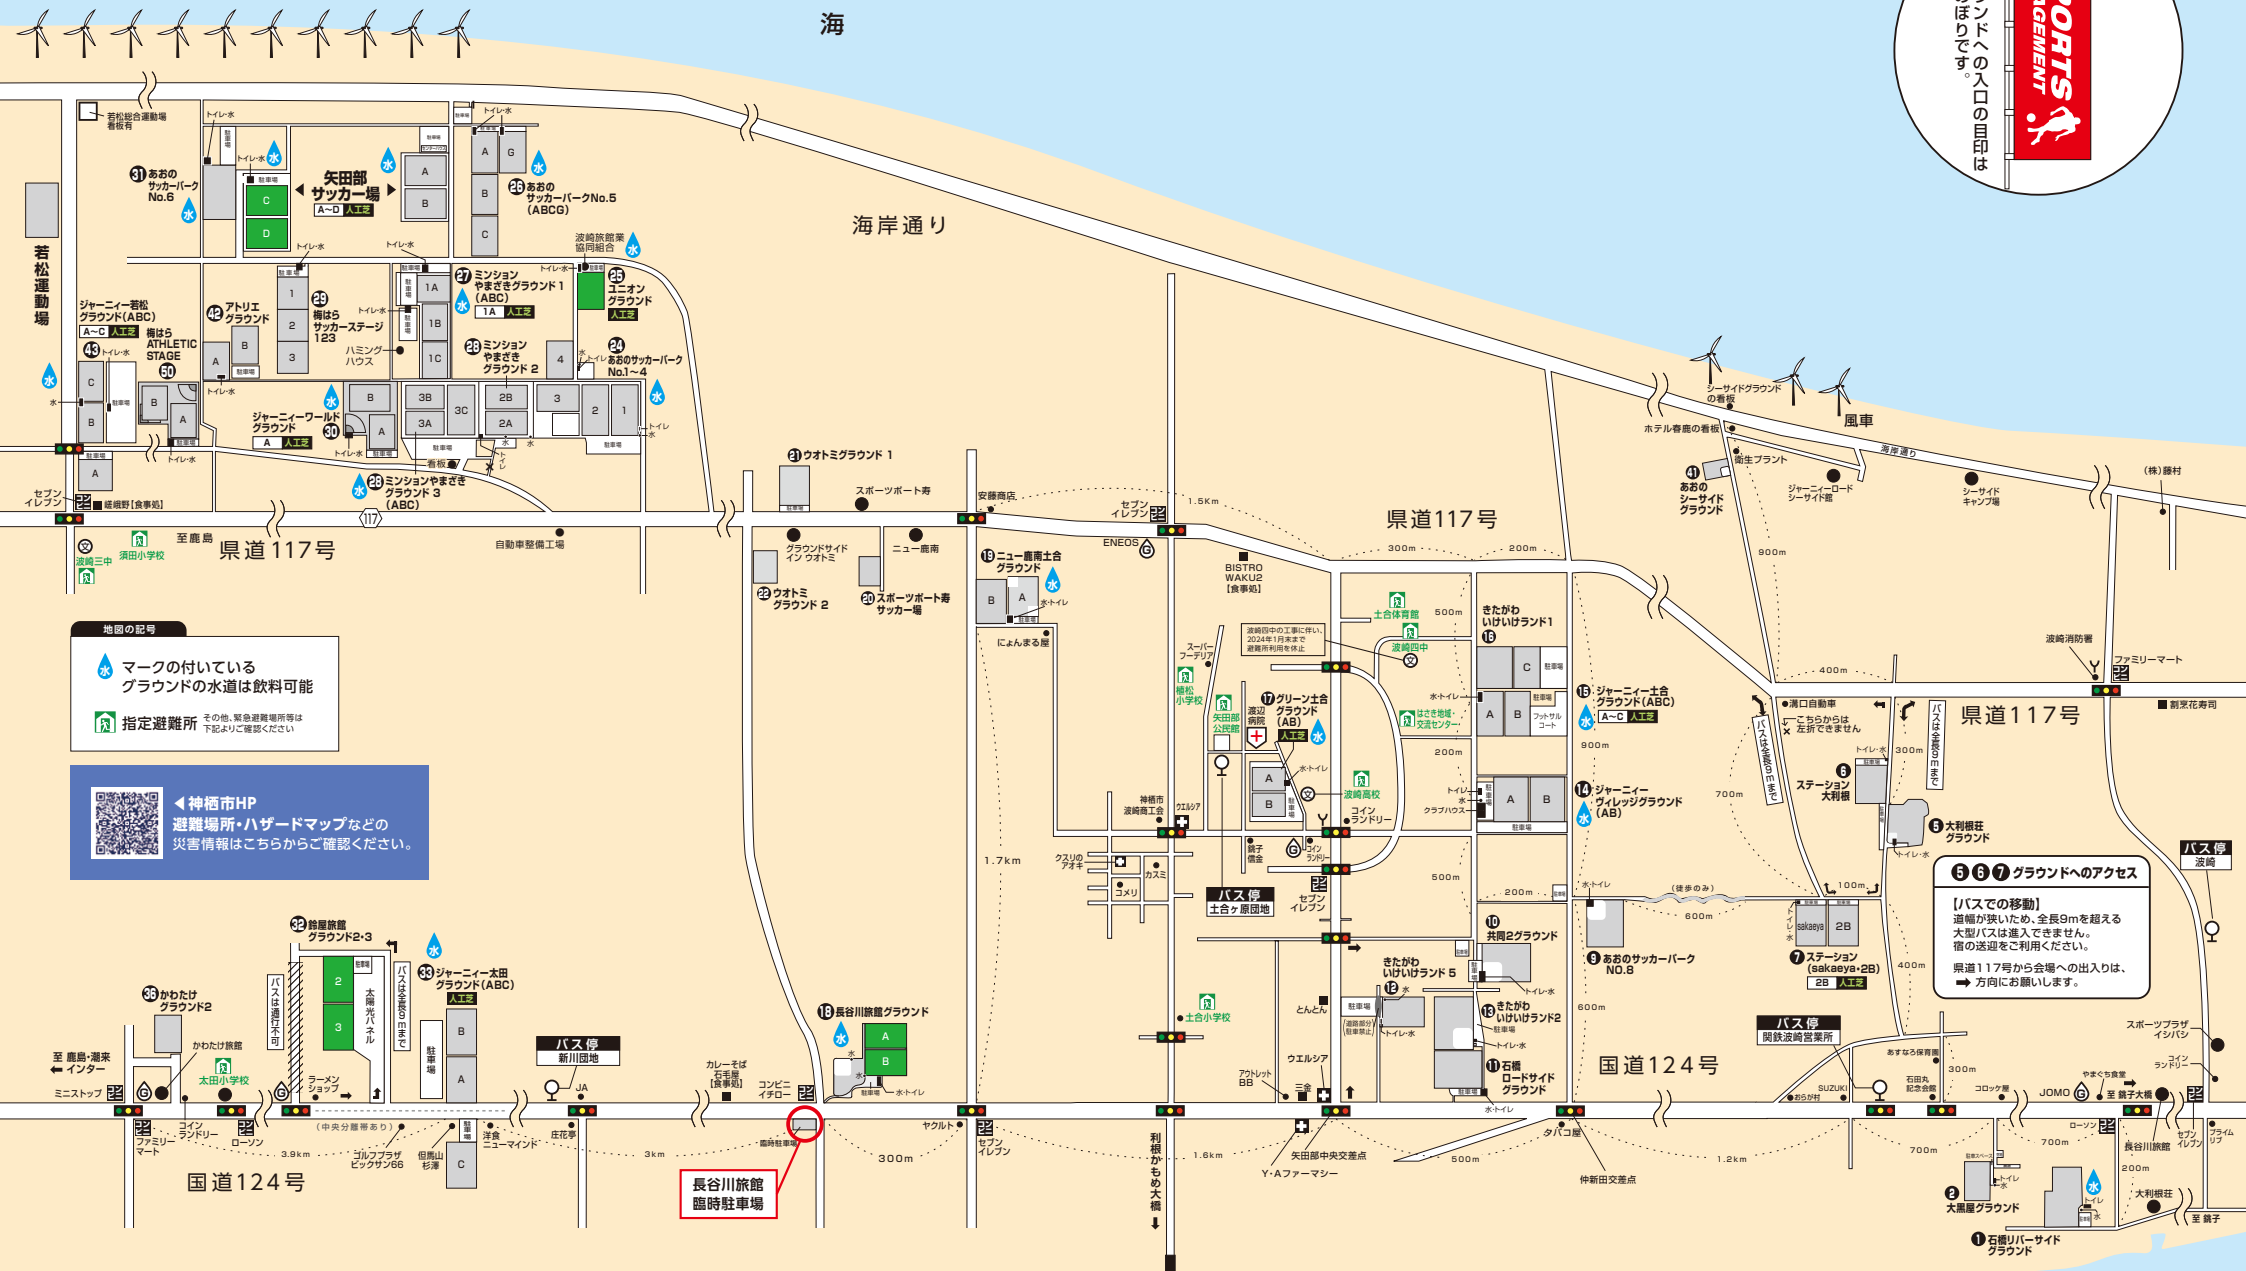

# 大会会場案内図

※グラウンドへの入口の目印は赤いのぼりです。

地図の記号

マークの付いているグラウンドの水道は飲料可能

指定避難所 指定避難所 指定避難所等は下記よりご確認ください

神栖市HP  
避難場所・ハザードマップなどの  
災害情報はこちらからご確認ください。

5 6 7 グラウンドへのアクセス

【バスでの移動】  
道幅が狭いため、全長9mを超える大型バスは進入できません。宿の送迎をご利用ください。  
国道117号から会場への出入りは、  
→ 方向をお願いします。

長谷川旅館  
臨時駐車場

利根川