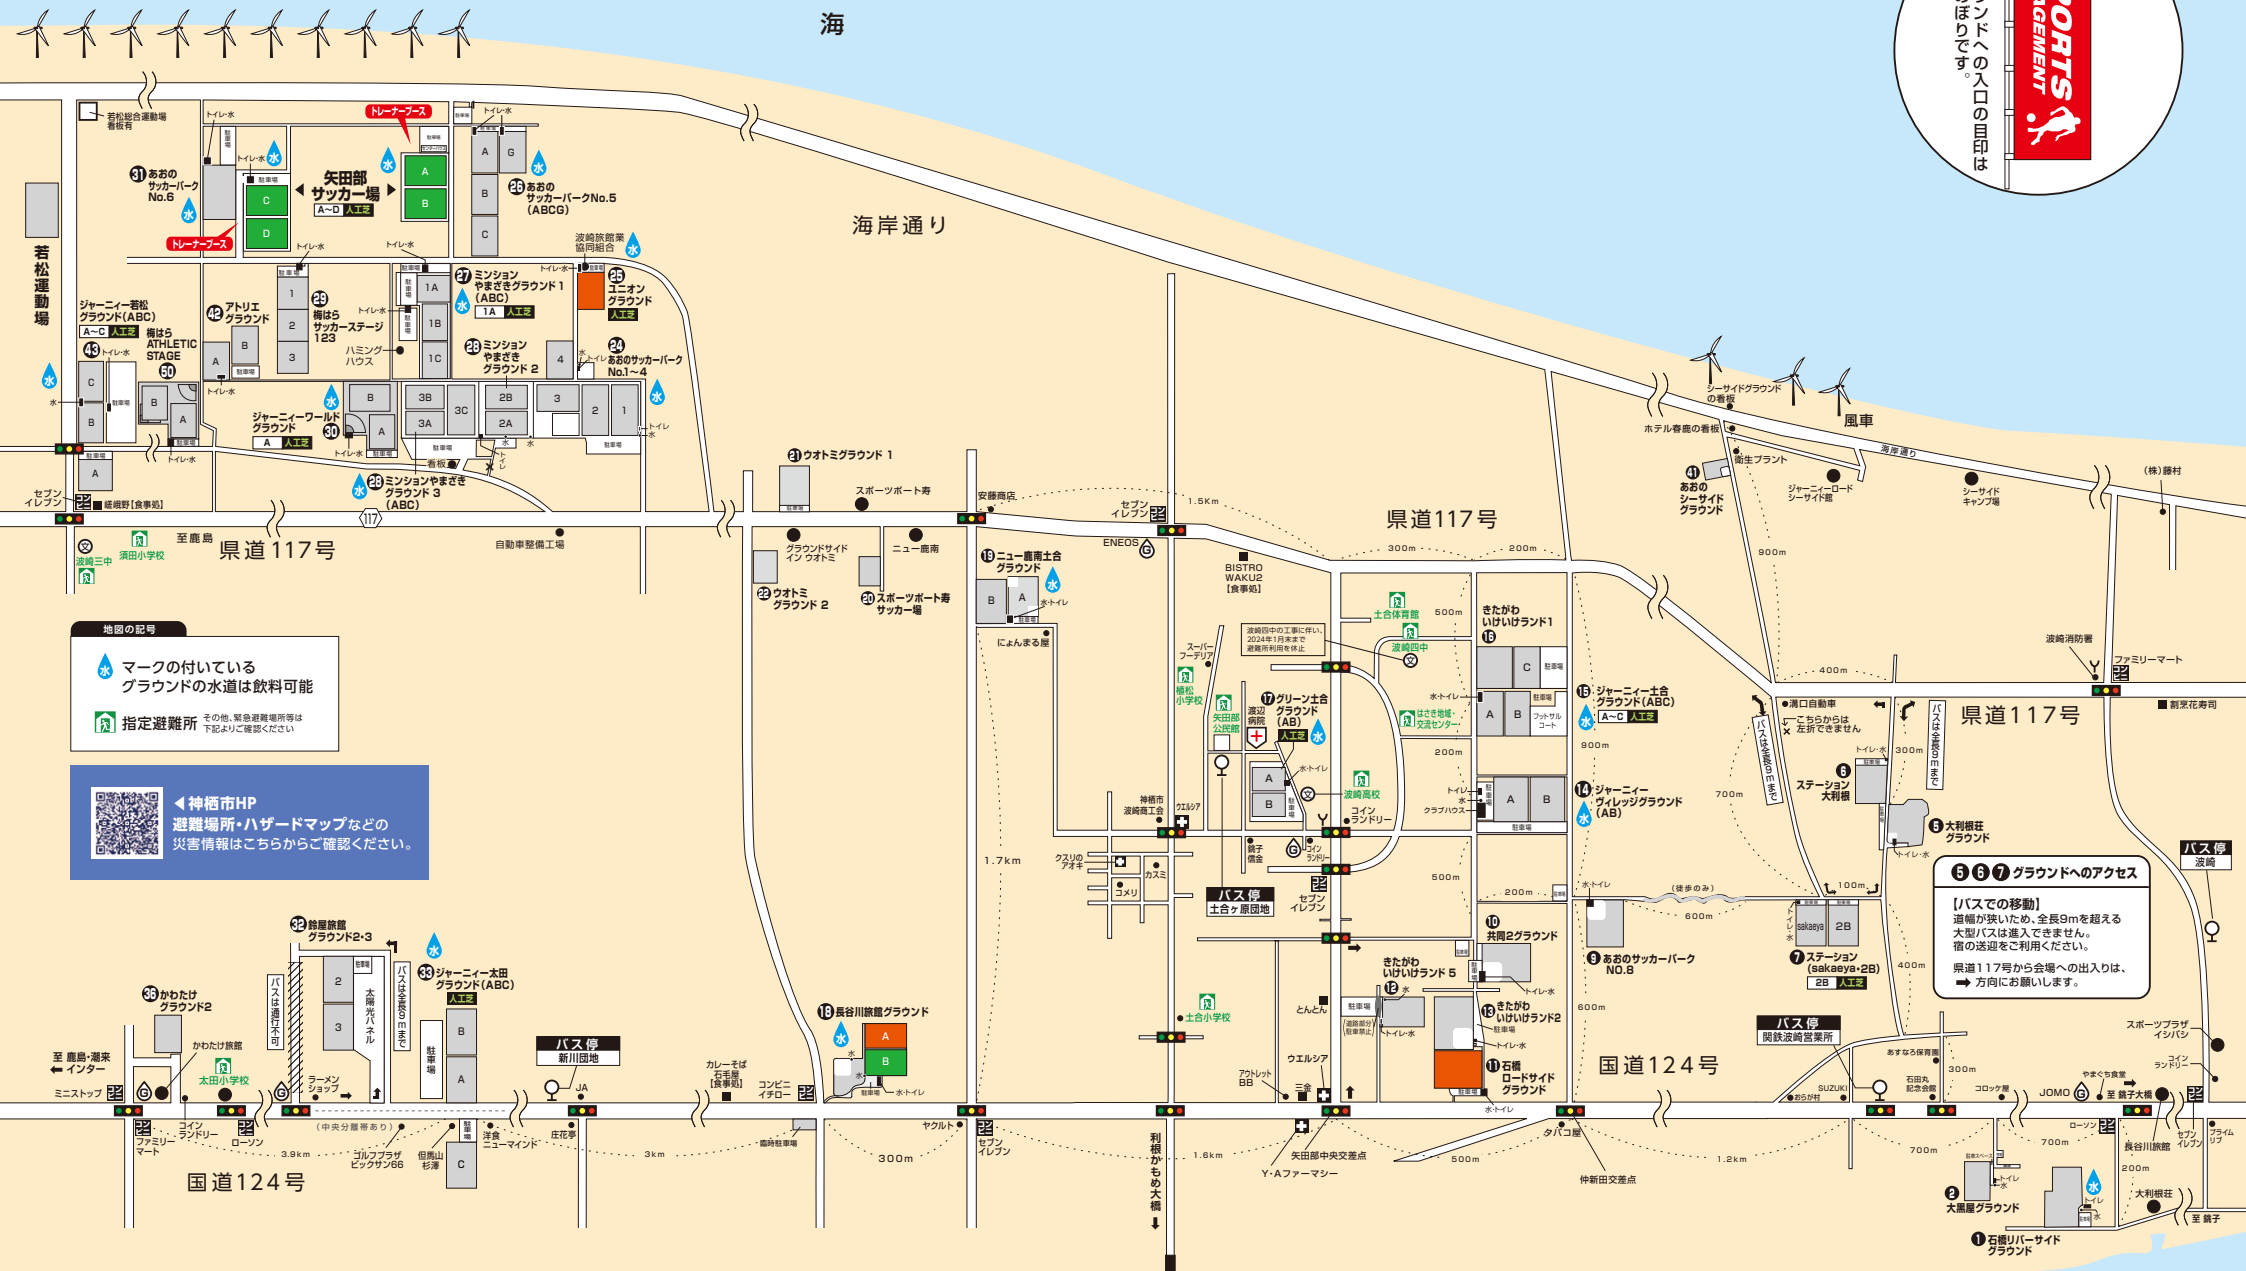

大会会場案内図

■ 試合会場
■ フレンドリーマッチ会場

マークの付いているグラウンドの水道は飲料可能
 指定避難所

神栖市HP
 避難場所・ハザードマップなどの災害情報はこちらからご確認ください。

5 6 7 グラウンドへのアクセス
 【バスでの移動】
 道幅が狭いため、全長9mを超える大型バスは進入できません。宿の送迎をご利用ください。
 県道117号から会場への出入りは、
 → 方向をお願いします。

利根川