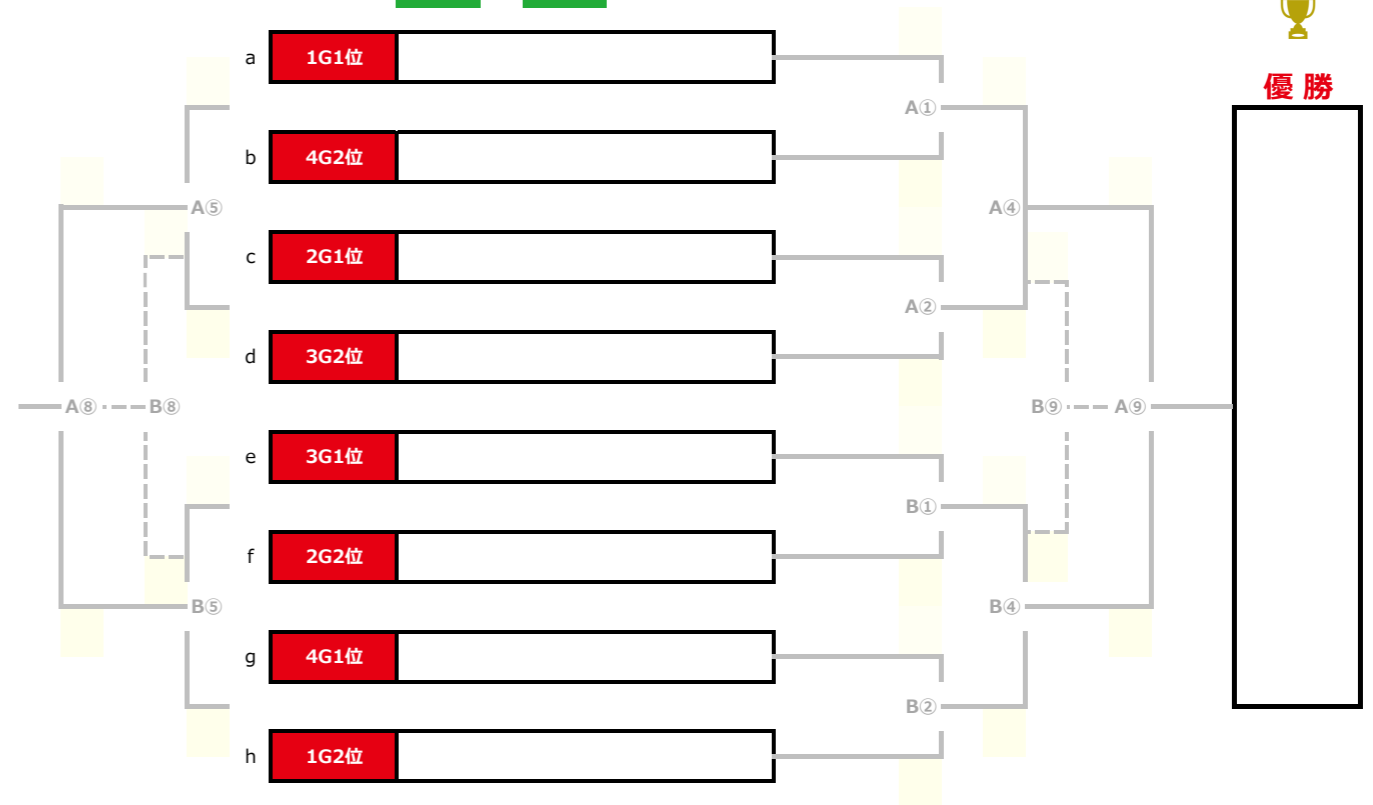

4/1(水) タイムスケジュール(25分-5分-25分)

A面		矢田部サッカー場 A面				B面		矢田部サッカー場 B面			
開始時間	試合	組合せ				開始時間	試合	組合せ			
11:00	①	FC栃木	vs	NEXUM	11:00	①	桐朋中 A	vs	千葉プライア		
12:00	②	FELEZA FC	vs	浅野中 B	12:00	②	桐朋中 B	vs	スポーツやちよ		
13:00	③	FC栃木	vs	調布FC B	13:00	③	桐朋中 A	vs	Visfida		
14:00	④	FELEZA FC	vs	調布FC A	14:00	④	桐朋中 B	vs	浅野中 A		
15:00	⑤	NEXUM	vs	調布FC B	15:00	⑤	千葉プライア	vs	Visfida		
16:00	⑥	浅野中 B	vs	調布FC A	16:00	⑥	スポーツやちよ	vs	浅野中 A		

※タイムスケジュール左側のチームが、左ベンチをご利用ください。

●決勝トーナメント

A面 B面

※1回戦で兄弟対決になった際は、対戦を入れ替える事があります

●9位決定リーグ

A面 B面

	チーム名	i	j	k	l	勝	分	負	勝点	得点	失点	得失	順位
i	1G3位		A③	A⑦	A⑥								
j	2G3位	A③		B⑥	B⑦								
k	3G3位	A⑦	B⑥		B③								
l	4G3位	A⑥	B⑦	B③									